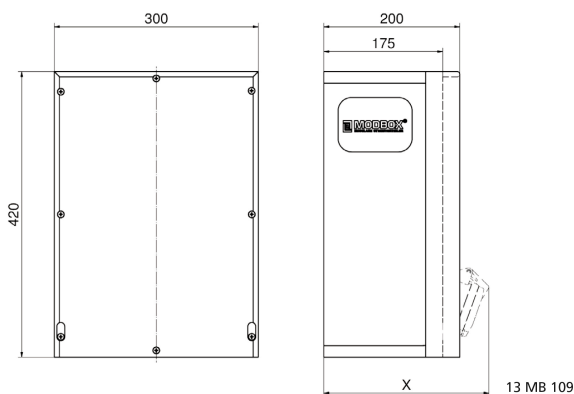

distributeur mural en caoutchouc - MODBOX

Description de l'article	
Référence	5401274
EAN	4024941204002
Groupe de produits	MODBOX
Indice de protection	IP44
Couleur de l'appareil	null, null
Hauteur de l'appareil en mm	420mm
Largeur de l'appareil en mm	300mm
Profondeur de l'appareil en mm	175mm
Facteur RDF	0.66

Description de l'article	
Courant nominal InA	63

Données logistiques	
Poids unitaire	13.964 Kg / null
Type d'emballage	null
Contenu	1 ST
EAN	4024941204002
Longueur	320 mm
Largeur	346 mm
Hauteur	511 mm
Poids	14,674 kg
Volume	56 577,92 ccm

Tiefenmaß/ depth X (mm)

Bezeichnung/ with	IP44	IP67
Schutzk. Steckdose/domestic socket	192	235
CEE 16A 3p	230	230
CEE 16A 4p	234	232
CEE 16A 5p	237	235
CEE 32A 3p/4p	241	243
CEE 32A 5p	243	244
CEE 63A 3p/4p/5p	259	261