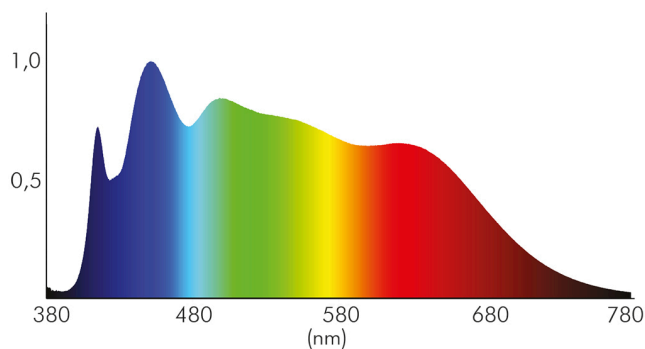

Flexible LED SMD 2835 2m BIO 5W/m 24V 965

Flexibles LED Band mit SMD 2835

Spitzen-Lichtstärke	60 cd
L80B10 - Lebensdauer bei 25 °C	50000 h
L70B50 - Lebensdauer bei 25°C	50000 h
Lichtstromrückgang bei mittl. Nutzungsdauer 50.000 h bei 25 °C Umgebungstemperatur	80 %
Ausfallrate bei mittl. Nutzungsdauer von 50.000 h bei 25 °C Umgebungstemperatur	10 %
Lebensdauerfaktor	0,9
Lichtstromerhalt	0,96
Verwendete Beleuchtungstechnologie	LED
Blendschutzschild	nein
Hülle	keine Hülle
Farblich abstimmbare Lichtquelle	nein
Gesamtlichtstrom einstellbar	nein
Konstant-Lichtstrom-Regelung	nein
Lichtquelle austauschbar	nein
Lichtquelle mit hoher Leuchtdichte	nein
Anzahl der LEDs pro Meter	60
Anzahl der LEDs pro Segment	6
Leuchtmittel	SMD-LED

Spektrale Strahlungsverteilung (250..800 nm) - Diagramm

ELEKTRISCHE EIGENSCHAFTEN

Direkt an die Netzspannung [MLS]/Nicht direkt an die Netzspannung angeschlossen [NMLS]	NMLS
Energieverbrauch im Betrieb	10 kWh/1000 h
Lampenleistung	10 W

Stand:
05.09.2022
18:03:00