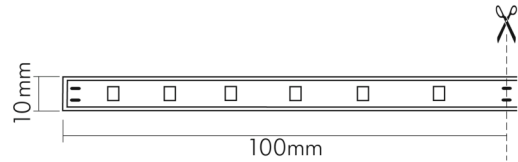

DATENBLATT

Flexible LED SMD 2835 2m BIO 5W/m 24V 965

Flexibles LED Band mit SMD 2835

Artikelnummer	5014400215
GTIN	4044538068657

ENERGIEVERBRAUCHSKENNZEICHNUNG

Energieeffizienzklasse	G
Artikelnummer der Lichtquelle	5014400215
EPREL-Registrierungsnummer	1021834

LICHTTECHNISCHE EIGENSCHAFTEN

Lichtquellentyp	DLS/NMLS
Ungebündeltes [NDLS] oder gebündeltes Licht [DLS]	DLS
Farbtemperatur	6500 K
Lichtfarbe	tageslichtweiß
LED Effizienz	58 lm/W
Gesamtlichtstrom je Rolle	700 lm
Gesamtlichtstrom je Meter	350 lm
Nutzlichtstrom [Φuse]	580 lm
Nutzlichtstrom [Φuse] je Meter	290 lm
Nutzlichtstrom [Φuse] je Rolle	580 lm
Nutzlichtstrom [Φuse] bezogen auf	breitem Kegel (120°)
Ausstrahlwinkel	120°
Farbabstand [McAdam]	3 SDCM
Farbwiedergabeindex Ra	99
Farbwiedergabeindex R9	98
Farbwertanteil [x]	0,312
Farbwertanteil [y]	0,328

Stand:
05.09.2022
18:03:00