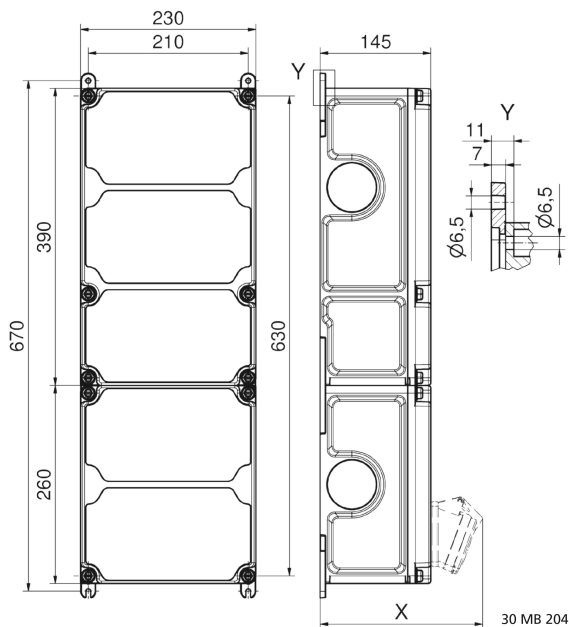

Wandverteiler Kunststoff - VARIABOX - XXL

Artikelbeschreibung	
BALS-Art.-Nr	890935
EAN	4024941939270
Produktgruppe	VARIABOX - XXL
Gehäuse	hochwertiges, schlagfestes Kunststoffgehäuse (PBT) plombierbar, mit Außen und Innenbefestigung, Oberteil gerade und seitlich anscharniert, Absicherung auf vorziehbarer Tragschiene montiert, Deckelschrauben unverlierbar, Absicherungselemente angeordnet unter durchsichtiger Betätigungsklappe mit bedienerfreundlicher OTC Mechanik (one touch close)

Artikelbeschreibung	
Bestückung	2 x Schutzkontaktsteckdose 16A 230V IP67 blau 1 x CEE-Steckdose 16A 400V 5p 6h IP67 geneigt 1 x CEE-Steckdose 32A 400V 5p 6h IP67 geneigt 1 x CEE-Steckdose 63A 400V 5p 6h IP67 geneigt
Absicherung/Schutzmaßnahme	2 x C-Automat 16A 1p 1 x C-Automat 16A 3p 1 x C-Automat 32A 3p 1 x FI-Schalter 63/0,03A 4p
Leitungseinführung/Anschlussmöglichkeit	1 x M12, 1 x M20, 2 x M40 oben 1 x M12, 1 x M20, 2 x M40 unten 1 x Zählerklemmstein 5x25 mm ² / Typ: C (für Schleifleitung geeignet)
Zusätzliche Informationen	Anschlussfertig verdrahtet.
Vorschriften / Normen	DIN EN 61439
Schutzart	IP67
Gerätefarbe	Gehäuseunterteil schwarz ähnlich RAL 9017, Gehäuseoberteil grau RAL 7035
Geräte-Höhe	650mm
Geräte-Breite	230mm
Geräte-Tiefe	145mm
RDF-Faktor	0.73
Nennstrom InA	63

Logistikdaten	
Einzelgewicht	9,138 kg / Stück
Verpackungsart	Karton
Inhaltsmenge	1 ST
EAN	4024941939270
Länge	690 mm
Breite	270 mm
Höhe	255 mm
Gewicht	9,552 kg
Volumen	47.506,5 ccm

Tiefenmaß/ depth X (mm)