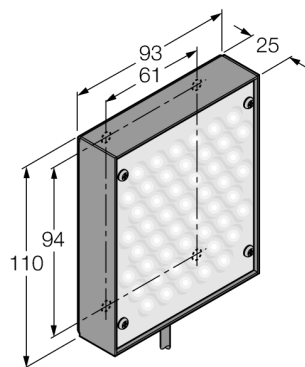

**Bildverarbeitung  
Flächenleuchte  
LEDGA80X80W**

- Ausleuchtung im Nahbereich
- Lichtintensität regelbar
- Schutzart: IP20
- Farbe: Grün
- Spannungsversorgung: 24 VDC
- Kabel, 2m

**Anschlussbild**

**Funktionsprinzip**

Flächenleuchten eignen sich hervorragend für eine gleichmäßige Ausleuchtung in einem konzentrierten Bereich.

<b>Typenbezeichnung</b>	LEDGA80X80W
Ident-Nr.	3071887
<b>Einsatzzweck</b>	Bildverarbeitung
Funktion	Flächenleuchte
Bauform	Quader
Abmessungen	110.4 x 92.6 x 27.6 mm
Gehäusewerkstoff	Metall
Fensterwerkstoff	Kunststoff, klar
Elektrischer Anschluss	Kabel, Dreidraht
Leitungslänge	2 m
LED-Lebensdauer (L70)	10000 h
Schutzart	IP40
Umgebungstemperatur	0...+50 °C
Zulassungen	CE, cULus listed
<b>Betriebsspannung</b>	24...250 VDC
DC Bemessungsbetriebsstrom	≤ 250 mA
<b>Lichtart</b>	Grün
Wellenlänge	520...535nm