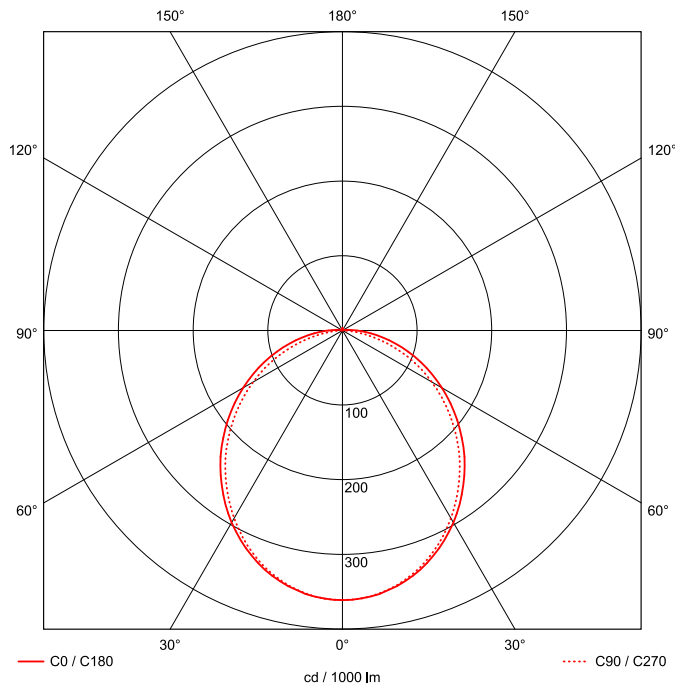

Artikel-Nr: 76331341

Anbauleuchten

Leuchte TROJA G2 1261mm PCO 1x46W 110° 5100lm

Vandalismus geschützte LED Leuchte mit MID-Power LEDs, LED Einheit in der Abdeckung integriert und per PEC System (PRACHT EASY CONNECT) schnell zu montieren. Konverter in Leuchte integriert. Flaches, stabiles Aluminiumgehäuse mit integriertem decken-/wandseitigem Kabelführungskanal, schlagfeste Abdeckung aus opalisiertem Polycarbonat, eingefasst in Aluminium-Rahmenprofil und Endkappen aus Aluminium-Druckguss, weiß, pulverbeschichtet, mit Innensechskant- oder Sicherheits-Verschlusschrauben, umlaufende Silikondichtung, geeignet für Decken- und waagerechte Wandmontage, Eckmontage mit Zubehör möglich. Ein-Mann-Montage mit variablen Befestigungsabständen durch PRACHT-KLAMMER-SYSTEM, die Befestigungsklammern sind nach der Montage der Abdeckung vor unbefugtem Zugriff geschützt. Achtung: PRACHT MANUFAKTUR! Sie benötigen eine andere Lichtfarbe, Gehäusefarbe oder Durchgangsverdrahtung? Besondere Herausforderungen? Kein Problem. Wir bieten individuelle Lösungen für Ihre Anforderungen.

EAN 4018098314370 Energie-Effizienz-Klasse

Statistische
Warennummer 94054099

A++

LEUCHTMITTEL

Leuchtentyp	LED
Anzahl Leuchtmittel/LED-Reihen	1
Farbtemperatur K	4.000
Farbwiedergabeindex	>80
Anzahl LED	192
Farbtoleranz (initial MacAdam)	3

MAßE UND GEWICHTE

Länge in mm	1261
Breite in mm	260
Höhe in mm	72
Außendurchmesser in mm	-
Nettogewicht in kg	7

VERPACKUNG

Länge m VPE	1.35
Breite m VPE	0.26
Höhe m VPE	0.075
Bruttogewicht kg VPE	7.5

MONTAGE UND WARTUNG