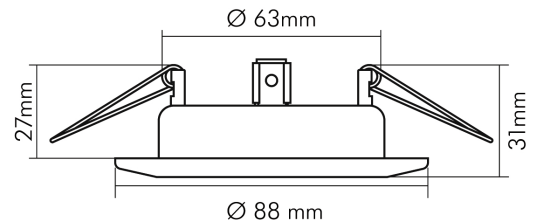

DATENBLATT

D 3830 schwarz-chrom

Einbauleuchte ohne Sprengring, schwenkbar

nobile

Artikelnummer	1760000300
GTIN	4044538007946

LICHTTECHNISCHE EIGENSCHAFTEN

Lichtverteiler	ohne
Leuchtmittel	sonstige
Lichtaustritt	direkt
Farbe steuerbar (RGB)	nein
Farblich abstimmbare Lichtquelle	nein

ELEKTRISCHE EIGENSCHAFTEN

Lampenleistung	50 W
Fassung	sonstige
Elektrischer Anschluss mit Stecksystem	nein
Durchgangsverdrahtung möglich	nein

SICHERHEITSEIGENSCHAFTEN

Schutzart	IP20
Nur für Innenbereich	ja
Geeignet für Leuchtmittelanzahl	1
Bildschirmarbeitsplatztauglich nach EN 12464-1	nein
CE-Kennzeichnung	ja
F-Kennzeichnung	nur in Verbindung mit angeschraubtem Abstandhalter oder einem LED Leuchtmittel
Geeignet für Möbeleinbau	nur in Verbindung mit einem LED Leuchtmittel
Einbau an normal entflammaren Materialien	in Verbindung mit einem Halogen-Leuchtmittel nicht geeignet

Stand:
01.02.2022
14:18:00