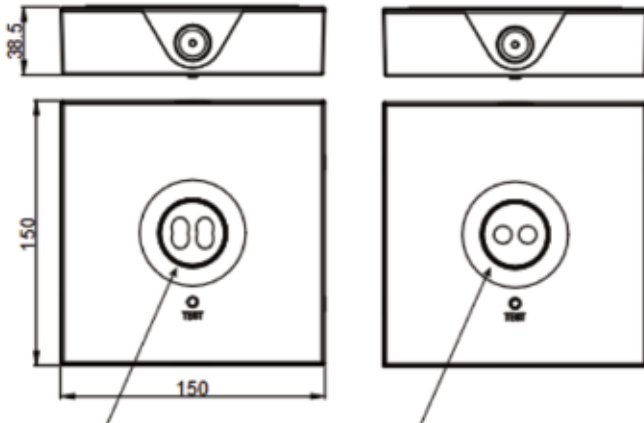

Illusquare CBS

Die Quadratur der Rundleuchte

Quadratische Sicherheitsleuchte in minimalistischem Design. Anschluss- und montagefreundliches Kunststoffgehäuse in Signalweiß.

Leuchtmittel (LED) in konzentrationsfördernder Lichtfarbe 5.000K. Lampenlichtstrom 510 Lumen für besonders weite Montageabstände von bis zu 40m (abhängig von der Montagehöhe und Linse). Inklusive einfach wechselbarer High-Tech-Linsen zur wahlweisen Flächen- oder Fluchtwegsausleuchtung. Optimiertes Wärmemanagement durch spezielle Wärmeleitplatte am Leuchtmittel.

Vollständig mit allen elektrischen Betriebs- und Leuchtmitteln, zur schnellen und einfachen Installation.

Abmessungen

Breite (mm): 150

Höhe (mm): 150

Tiefe (mm): 38,5

Nettogewicht (kg): 0,31

Bruttogewicht (kg): 0,36

Maßzeichnung | Dimensional drawing

asymmetrische Linse für
Rettungswege | asymmetrical lens
for escape routes

symmetrische Linse für
Flächenausleuchtung | symmetrical lens
for area illumination