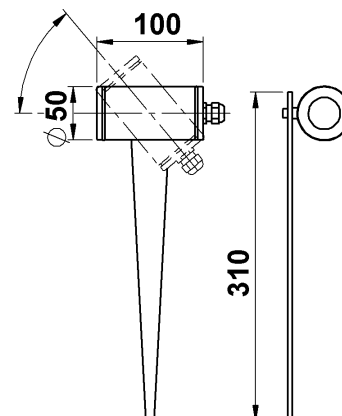

- Leuchtenart:** Spießstrahler (schwenkbar)
- Bezeichnung:** 2433
- Schutzart:** IP 54
- Anwendung:** Spießstrahler für den Innen- und Außenbereich
- Leuchtmittel:** 1 x Hochvolt - LED 4 W
Direktanschluss 230 V, 50 Hz
Lichtfarbe warmweiß, 3000 K

Konstruktion:

Aluminiumguß
Edelstahl-Spieß
ESG Glasscheibe, klar
Schutzart IP 54
Spritzwassergeschützt
Staubgeschützt
Schutzklasse 1
mit 2,5m Kabel und Netzstecker IPX4
CE - Konformitätszeichen

Hinweis: