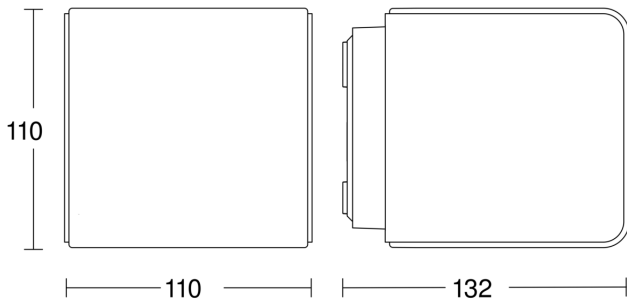

Technische Daten

Abmessungen (L x B x H)	132 x 110 x 110 mm
Netzanschluss	220 – 240 V / 50 – 60 Hz
Leistung	9,1 W
Vernetzung	Ja
gemessener Lichtstrom (360°)	493 lm
Farbtemperatur	3000 K
Farbwiedergabeindex	80-89
Mit Leuchtmittel	Ja, STEINEL LED-System
Leuchtmittel	LED nicht austauschbar
Lebensdauer LED (Max. °C)	50000 Std
Lebensdauer LED L70B50 (25°)	> 60000 Std
Sockel	Ohne
LED Kühlsystem	Passive Thermo Control
Mit Bewegungsmelder	Nein
Dämmerungsschalter	Nein

Außenleuchte ohne Sensor

L 830 C

ohne Bewegungsmelder
EAN 4007841 079253
Art.-Nr. 079253

Maßzeichnung

Lichtverteilungskurve

Leistung	9,1 W
Mit Leuchtmittel	Ja, STEINEL LED-System
Leuchtmittel	LED nicht austauschbar
gemessener Lichtstrom (360°)	493 lm
Farbtemperatur	3000 K
Farbwiedergabeindex	80-89
Lebensdauer LED (Max. °C)	50000 Std
LED Kühlsystem	Passive Thermo Control