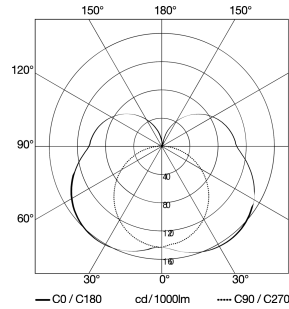

Technische Daten

Abmessungen (L x B x H)	132 x 110 x 110 mm
Netzanschluss	220 – 240 V / 50 – 60 Hz
Leistung	9,1 W
Vernetzung	Ja
gemessener Lichtstrom (360°)	493 lm
Farbtemperatur	3000 K
Farbwiedergabeindex	80-89
Mit Leuchtmittel	Ja, STEINEL LED-System
Leuchtmittel	LED nicht austauschbar
Lebensdauer LED (Max. °C)	50000 Std
Lebensdauer LED L70B50 (25°)	> 60000 Std
Sockel	Ohne
LED Kühlsystem	Passive Thermo Control
Mit Bewegungsmelder	Nein
Dämmerungsschalter	Nein

Außenleuchte ohne Sensor

L 830 C

ohne Bewegungsmelder
EAN 4007841 079253
Art.-Nr. 079253

Maßzeichnung

Lichtverteilungskurve

Leistung	9,1 W
Mit Leuchtmittel	Ja, STEINEL LED-System
Leuchtmittel	LED nicht austauschbar
gemessener Lichtstrom (360°)	493 lm
Farbtemperatur	3000 K
Farbwiedergabeindex	80-89
Lebensdauer LED (Max. °C)	50000 Std
LED Kühlsystem	Passive Thermo Control