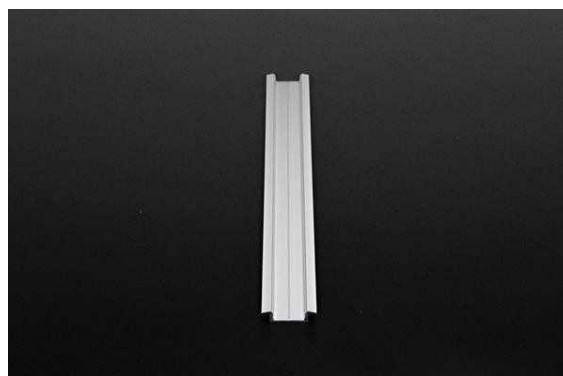

Artikel Nr.: 975061

T-Profil flach ET-01-15 passend für 15 - 16,3 mm LED Stripes

Charakteristik

Material	Aluminium
Farbe	Silber-matt
Optik	eloxiert
	0,00

Abmessungen und Gewicht

Länge	2000,00
Breite	30,00
Höhe	7,00
Durchmesser	0,00
Gewicht	266 g

Montage

Befestigungsmöglichkeiten

- Halteklammern (optional erhältlich)
- Montagekleber
- Wärmebeständiges doppelseitiges Klebeband
- Schaumstoffklebeband für unebene Oberflächen
- Senkkopfschrauben
- Zentrier-Bohrhilfe: das Profil verfügt im Inneren über eine kleine Fuge

Artikel Nr.: 975061

T-profile flat ET-01-15 suitable for 15 - 16,3 mm LED Stripes

Characteristics

Material	aluminum
Color	matt silver
Optic	anodized

Dimensions & Weight

Length	2000,00
Width	30,00
Height	7,00
Diameter	0,00
Product Weight	266 g