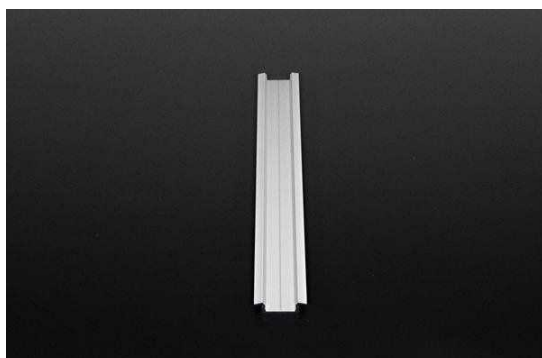

Mounting

Mounting Options

- fixation clamp (partly available)
- mounting glue
- heat resistant double-sided adhesive tape
- foam tape for uneven surfaces
- countersunk screws
- Centering drilling aid: the profile has a small gap inside
- Drilling aid: the profile has a small gap inside