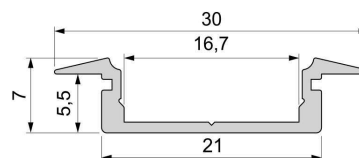

Artikel Nr.: 975061

T-Profil flach ET-01-15 passend für 15 - 16,3 mm LED Stripes

Charakteristik

Material	Aluminium
Farbe	Silber-matt
Optik	eloxiert
	0,00

Abmessungen und Gewicht

Länge	2000,00
Breite	30,00
Höhe	7,00
Durchmesser	0,00
Gewicht	266 g

Montage

Befestigungsmöglichkeiten

- Halteklammern (optional erhältlich)
- Montagekleber
- Wärmebeständiges doppelseitiges Klebeband
- Schaumstoffklebeband für unebene Oberflächen
- Senkkopfschrauben
- Zentrier-Bohrhilfe: das Profil verfügt im Inneren über eine kleine Fuge

Artikel Nr.: 975061

T-profile flat ET-01-15 suitable for 15 - 16,3 mm LED Stripes

Characteristics

Material	aluminum
Color	matt silver
Optic	anodized

Dimensions & Weight

Length	2000,00
Width	30,00
Height	7,00
Diameter	0,00
Product Weight	266 g