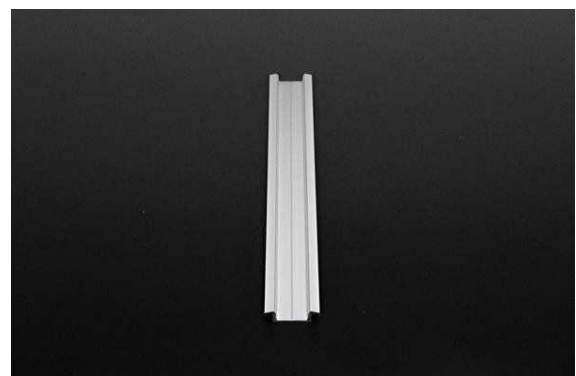

Mounting

Mounting Options

- fixation clamp (partly available)
- mounting glue
- heat resistant double-sided adhesive tape
- foam tape for uneven surfaces
- countersunk screws
- Centering drilling aid: the profile has a small gap inside
- Drilling aid: the profile has a small gap inside