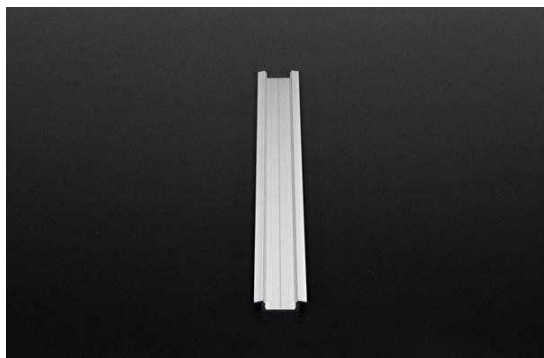

Artikel Nr.: 975061

T-Profil flach ET-01-15 passend für 15 - 16,3 mm LED Stripes

Charakteristik

Material	Aluminium
Farbe	Silber-matt
Optik	eloxiert
	0,00

Abmessungen und Gewicht

Länge	2000,00
Breite	30,00
Höhe	7,00
Durchmesser	0,00
Gewicht	266 g

Montage

Befestigungsmöglichkeiten

- Halteklammern (optional erhältlich)
- Montagekleber
- Wärmebeständiges doppelseitiges Klebeband
- Schaumstoffklebeband für unebene Oberflächen
- Senkkopfschrauben
- Zentrier-Bohrhilfe: das Profil verfügt im Inneren über eine kleine Fuge

Artikel Nr.: 975061

T-profile flat ET-01-15 suitable for 15 - 16,3 mm LED Stripes

Characteristics

Material	aluminum
Color	matt silver
Optic	anodized

Dimensions & Weight

Length	2000,00
Width	30,00
Height	7,00
Diameter	0,00
Product Weight	266 g