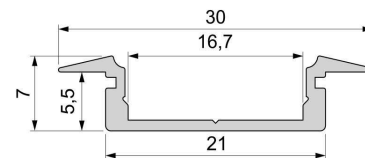

Montage

Befestigungsmöglichkeiten

- Halteklammern (optional erhältlich)
- Montagekleber
- Wärmebeständiges doppelseitiges Klebeband
- Schaumstoffklebeband für unebene Oberflächen
- Senkkopfschrauben
- Zentrier-Bohrhilfe: das Profil verfügt im Inneren über eine kleine Fuge

Artikel Nr.: 975061

T-profile flat ET-01-15 suitable for 15 - 16,3 mm LED Stripes

Characteristics

Material	aluminum
Color	matt silver
Optic	anodized

Dimensions & Weight

Length	2000,00
Width	30,00
Height	7,00
Diameter	0,00
Product Weight	266 g

Mounting

Mounting Options

- fixation clamp (partly available)
- mounting glue
- heat resistant double-sided adhesive tape
- foam tape for uneven surfaces
- countersunk screws
- Centering drilling aid: the profile has a small gap inside
- Drilling aid: the profile has a small gap inside