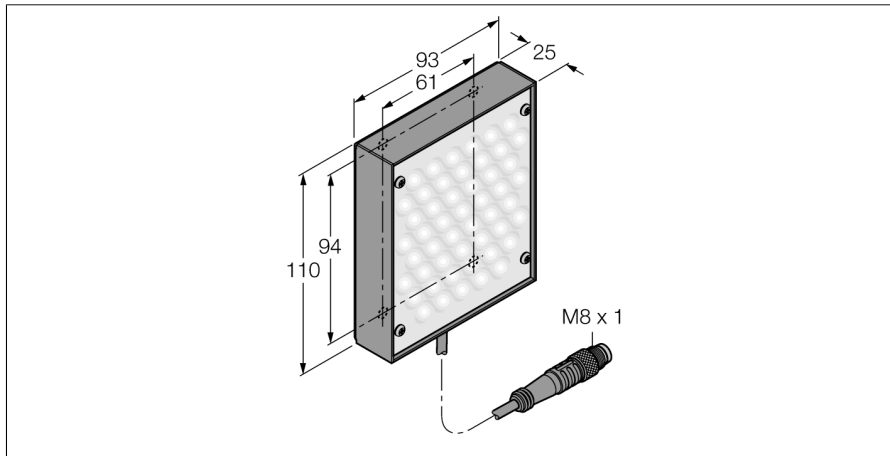

**Bildverarbeitung
Flächenleuchte
LEDWA80X80M**

- Ausleuchtung im Nahbereich
- Lichtintensität regelbar
- Schutzart: IP20
- Farbe: Weiß
- Spannungsversorgung: 24 VDC
- Pigtail M8x1, 2m

Anschlussbild

	BN (1)	+
	BU (3)	-
	BK (4) strobe (+5 to 24 VDC OFF/-V ON)	

Typenbezeichnung	LEDWA80X80M
Ident-Nr.	3072269
Einsatzzweck	Bildverarbeitung
Funktion	Flächenleuchte
Bauform	Quader
Abmessungen	110.4 x 92.6 x 27.6 mm
Gehäusewerkstoff	Metall
Fensterwerkstoff	Kunststoff, klar
Elektrischer Anschluss	Kabel mit Steckverbinder, M8 x 1, Dreidraht
Leitungslänge	2 m
LED-Lebensdauer (L70)	10000 h
Schutzart	IP40
Umgebungstemperatur	0...+50 °C
Zulassungen	CE, cULus listed
Betriebsspannung	24...250 VDC
DC Bemessungsbetriebsstrom	≤ 250 mA
Lichtart	Weiß
Farbtemperatur	5000...+8300K