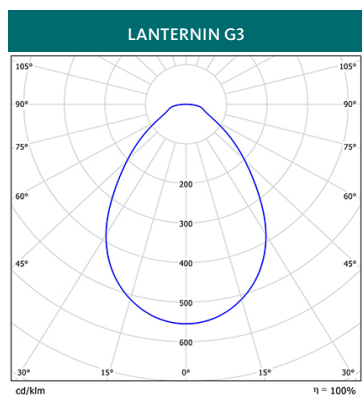

IP20

LED

Klasse II

595 x 595mm, 620 x 620mm

9mm

**ANWENDUNGEN:**

Büros und Verwaltungen, Schulen, Krankenhäuser, Handel

**MATERIAL:**

1195x295mm

9mm

MODELL	SYSTEM-LEISTUNG (W)	FARBTEMPE-RATUR (K)	LICHT-STROM (lm)	LICHT-EFFIZIENZ (lm/W)	GEWICHT (kg)	ARTIKELNR. EIN/AUS	ARTIKELNR. DALI
<b>Lanternin G3 595x595x9mm</b>							
Lanternin G3 RE 595X595 31W 3900 830	31	3000	3730	120	3,4	38128303900-1	38128303920-1
Lanternin G3 RE 595X595 31W 3900 840	31	4000	3970	128	3,4	38128403900-1	38128403920-1
<b>Lanternin G3 620x620x9mm</b>							
Lanternin G3 RE 620X620 31W 3900 830	31	3000	3730	120	3,7	38138303900-2	38138303920-2
Lanternin G3 RE 620X620 31W 3900 840	31	4000	3970	128	3,7	38138403900-2	38138403920-2
<b>Lanternin G3 1195x295x9mm</b>							
Lanternin G3 RE 1195X295 31W 3900 830	31	3000	3730	120	3,6	38148303900-1	38148303920-1
Lanternin G3 RE 1195X295 31W 3900 840	31	4000	3970	128	3,6	38148403900-1	38148403920-1