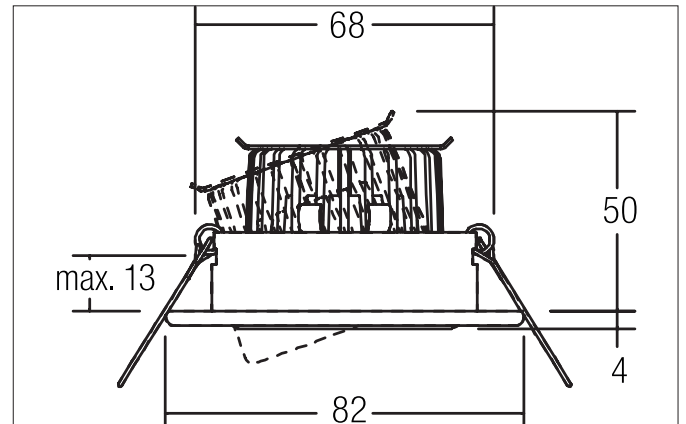

**DAVEEN LED-Einbaustrahler, schaltbar**  
 Artikel-Nr. 38182023

Licht.  
 Für Generationen.

**Ausschreibungstext**  
 Rundes LED-Einbaustrahler, schaltbar, Werkzeugloser Deckeneinbau mittels Einbaufedern. Deckenausschnitt Ø 68 mm, Einbautiefe 50 mm, Außendurchmesser 82 mm, Gewicht 0,177 kg, Reflektor silbermit rotationssymmetrisch tief-breit-strahlender Lichtstärkeverteilung. Optimale Lichtverteilung durch eine Abdeckung Glas transparent. Bemessungslichtstrom 680 lm, Bemessungsleistung 1 x 6 W, Leuchten-Lichtausbeute 113 lm/W, Lichtfarbe warmweiß, ähnlichste Farbtemperatur (CCT) 3.000 K, allgemeiner Farbwiedergabeindex CRI > 80, Gehäusewerkstoff: Stahl / Aluminium / Glas, Farbe: chrom, Zulässige Umgebungstemperatur (ta): -20 °C - +25 °C, Schutzklasse (EN 61140): II, Schutzart (DIN EN 60529): IP20. Mit elektronischem Betriebsgerät, schaltbar.

Artikeldaten	
Artikel-Nr.	38182023
GTIN	4251433909217
Serienname	DAVEEN
Kurzbeschreibung	LED-Einbaustrahler, schaltbar
Material	Stahl / Aluminium / Glas
Farbe	chrom
Ausführung der Oberfläche	glänzend
Form	rund
Außendurchmesser	82 mm
Einbaudurchmesser	68 mm
Einbautiefe	50 mm
Aufbauhöhe	4 mm
Nettogewicht	0,177 kg

**DAVEEN LED-Einbaustrahler set, schaltbar**  
 Artikel-Nr. 38182023

Licht.  
 Für Generationen.

Logistische Daten	
Bruttogewicht	0,215 kg
Länge Verpackung	100 mm
Breite Verpackung	100 mm
Höhe Verpackung	100 mm
Entsorgung am Ende der Lebensdauer	Das Produkt darf nicht mit dem Hausmüll entsorgt werden. Sie sind verpflichtet, solche Elektro-Altgeräte separat zu entsorgen. Informieren Sie sich bitte bei Ihrer Kommune über die Möglichkeiten der geregelten Entsorgung. Mit der getrennten Entsorgung führen Sie die Altgeräte dem Recycling oder anderen Formen der Wiederverwertung zu. Sie helfen damit zu vermeiden, dass u. U. belastende Stoffe in die Umwelt gelangen.