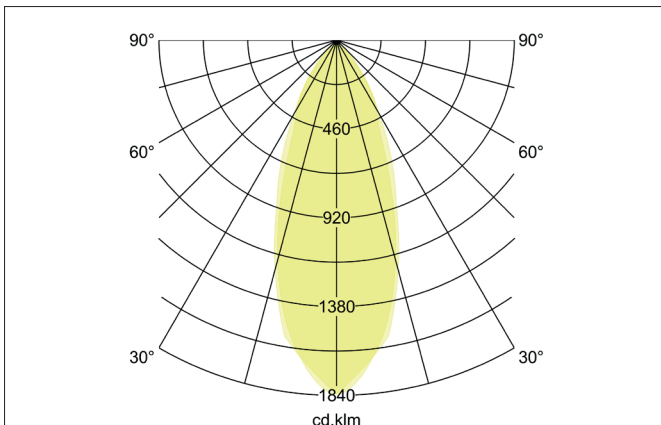

**DAVEEN LED-Einbaustrahler, schaltbar**  
 Artikel-Nr. 38182023

Licht.  
 Für Generationen.

**Ausschreibungstext**  
 Rundes LED-Einbaustrahler, schaltbar, Werkzeugloser Deckeneinbau mittels Einbaufedern. Deckenausschnitt Ø 68 mm, Einbautiefe 50 mm, Außendurchmesser 82 mm, Gewicht 0,177 kg, Reflektor silbermit rotationssymmetrisch tief-breit-strahlender Lichtstärkeverteilung. Optimale Lichtverteilung durch eine Abdeckung Glas transparent. Bemessungslichtstrom 680 lm, Bemessungsleistung 1 x 6 W, Leuchten-Lichtausbeute 113 lm/W, Lichtfarbe warmweiß, ähnlichste Farbtemperatur (CCT) 3.000 K, allgemeiner Farbwiedergabeindex CRI > 80, Gehäusewerkstoff: Stahl / Aluminium / Glas, Farbe: chrom, Zulässige Umgebungstemperatur (ta): -20 °C - +25 °C, Schutzklasse (EN 61140): II, Schutzart (DIN EN 60529): IP20. Mit elektronischem Betriebsgerät, schaltbar.

Artikeldaten	
Artikel-Nr.	38182023
GTIN	4251433909217
Serienname	DAVEEN
Kurzbeschreibung	LED-Einbaustrahler, schaltbar
Material	Stahl / Aluminium / Glas
Farbe	chrom
Ausführung der Oberfläche	glänzend
Form	rund
Außendurchmesser	82 mm
Einbaudurchmesser	68 mm
Einbautiefe	50 mm
Aufbauhöhe	4 mm
Nettogewicht	0,177 kg

**DAVEEN LED-Einbaustrahler set, schaltbar**

Artikel-Nr. 38182023

Licht.  
Für Generationen.

Lichttechnik	
Farbtemperatur	3.000 K
Lichtfarbe	weiß
Lichtaustritt	direkt
Lichtstrom	680 lm
Systemeffizienz	113 lm/W
Farbwiedergabe	CRI > 80
Reflektor	hochglänzend
Reflektorfarbe	silber
Abstrahlwinkel	38°
Lichtverteilung	symmetrisch