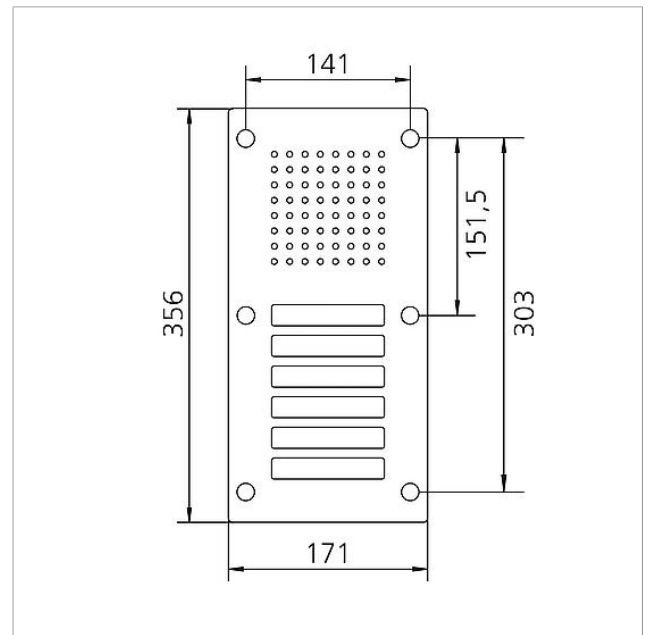

Zeichnungen / Montage