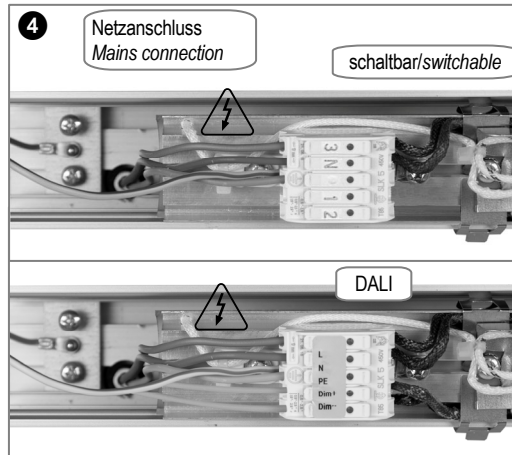

D

- **Beachten Sie folgende Montageanweisungen und Hinweise:**
818278 (970486) Allgemeines Hinweisblatt für LED-Leuchten
827473 Montageanweisung für AOV Abschirmfolie
Beigelegte Montageanweisungen für Verbinder, Abhängungen,
Wandhalter, Beton- und Trimless-Einbau beachten. Deckenmontage siehe Detail ❶ (Rückseite).
- **IP40 gilt nur in Verbindung mit montiertem Acrylglasprofil.**
Die thermische Längenausdehnung des Aluminiumprofils beträgt bei $dT = 10$ Kelvin 0.3 mm pro Meter.

GB

- **Consider the following installation instructions and notes:**
818278 (970486) general notes for LED luminaires
827473 installation instruction for AOV shielding foil
Consider the enclosed installation instructions for connectors,
suspensions, wall bracket, concrete and trimless mounting. Ceiling mounting see detail ❶ (on the back).
- **IP40 only applies in with mounted acrylic glass profile.**
The linear thermal expansion of the aluminium profile is about 0.3 mm per meter at $dT = 10$ Kelvin.

LK-LED 045...

Zusammenbau mit LED Lichteinsätzen
assembly with LED light-inserts

L = Braun / brown
N = Blau / blue
PE = Grün-gelb / green-yellow
(Dim+ = rot / red)
(Dim- = Schwarz / black)

Dim+/- nur bei DALI Lichteinsätzen anschließen.
Dim +/- only connect with DALI light-inserts.