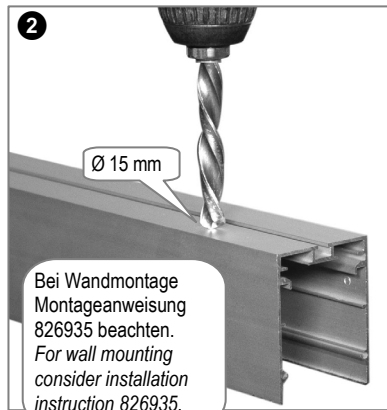

D

- **Beachten Sie folgende Montageanweisungen und Hinweise:**
818278 (970486) Allgemeines Hinweisblatt für LED-Leuchten
827473 Montageanweisung für AOV Abschirmfolie
Beigelegte Montageanweisungen für Verbinder, Abhängungen,
Wandhalter, Beton- und Trimless-Einbau beachten. Deckenmontage siehe Detail ❶ (Rückseite).
- **IP40 gilt nur in Verbindung mit montiertem Acrylglasprofil.**
Die thermische Längenausdehnung des Aluminiumprofils beträgt bei $dT = 10$ Kelvin 0.3 mm pro Meter.

GB

- **Consider the following installation instructions and notes:**
818278 (970486) general notes for LED luminaires
827473 installation instruction for AOV shielding foil
Consider the enclosed installation instructions for connectors,
suspensions, wall bracket, concrete and trimless mounting. Ceiling mounting see detail ❶ (on the back).
- **IP40 only applies in with mounted acrylic glass profile.**
The linear thermal expansion of the aluminium profile is about 0.3 mm per meter at $dT = 10$ Kelvin.

LK-LED 045...

Zusammenbau mit LED Lichteinsätzen
assembly with LED light-inserts

L = Braun / brown
N = Blau / blue
PE = Grün-gelb / green-yellow
(Dim+ = rot / red)
(Dim- = Schwarz / black)

Dim+/- nur bei DALI Lichteinsätzen anschließen.
Dim +/- only connect with DALI light-inserts.