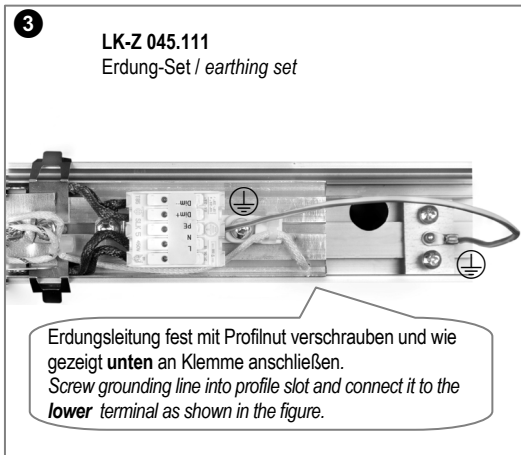

L = Braun / brown
N = Blau / blue
PE = Grün-gelb / green-yellow
(Dim+ = rot / red)
(Dim- = Schwarz / black)

Dim+/- nur bei DALI Lichteinsätzen anschließen.
Dim +/- only connect with DALI light-inserts.