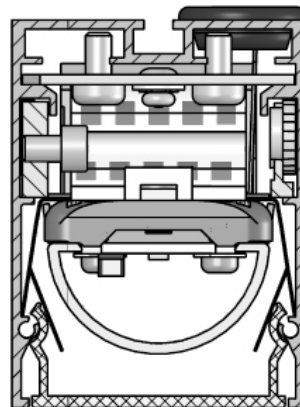

D

- **Beachten Sie folgende Montageanweisungen und Hinweise:**
818278 (970486) Allgemeines Hinweisblatt für LED-Leuchten
827473 Montageanweisung für AOV Abschirmfolie
Beigelegte Montageanweisungen für Verbinder, Abhängungen,
Wandhalter, Beton- und Trimless-Einbau beachten. Deckenmontage siehe Detail ❶ (Rückseite).
- **IP40 gilt nur in Verbindung mit montiertem Acrylglasprofil.**
Die thermische Längenausdehnung des Aluminiumprofils beträgt bei $dT = 10$ Kelvin 0.3 mm pro Meter.

GB

- **Consider the following installation instructions and notes:**
818278 (970486) general notes for LED luminaires
827473 installation instruction for AOV shielding foil
Consider the enclosed installation instructions for connectors,
suspensions, wall bracket, concrete and trimless mounting. Ceiling mounting see detail ❶ (on the back).
- **IP40 only applies in with mounted acrylic glass profile.**
The linear thermal expansion of the aluminium profile is about 0.3 mm per meter at $dT = 10$ Kelvin.

LK-LED 045...

Zusammenbau mit LED Lichteinsätzen
assembly with LED light-inserts

L = Braun / brown
N = Blau / blue
PE = Grün-gelb / green-yellow
(Dim+ = rot / red)
(Dim- = Schwarz / black)

Dim+/- nur bei DALI Lichteinsätzen anschließen.
Dim +/- only connect with DALI light-inserts.