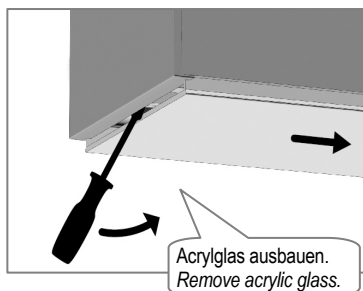

D

- **Beachten Sie folgende Montageanweisungen und Hinweise:**
  818278 (970486) Allgemeines Hinweisblatt für LED-Leuchten
  827473 Montageanweisung für AOV Abschirmfolie
  Beigelegte Montageanweisungen für Verbinder, Abhängungen,
  Wandhalter, Beton- und Trimless-Einbau beachten. Deckenmontage siehe Detail ❶ (Rückseite).
- **IP40 gilt nur in Verbindung mit montiertem Acrylglasprofil.**
  Die thermische Längenausdehnung des Aluminiumprofils beträgt bei $dT = 10$ Kelvin 0.3 mm pro Meter.

GB

- **Consider the following installation instructions and notes:**
  818278 (970486) general notes for LED luminaires
  827473 installation instruction for AOV shielding foil
  Consider the enclosed installation instructions for connectors,
  suspensions, wall bracket, concrete and trimless mounting. Ceiling mounting see detail ❶ (on the back).
- **IP40 only applies in with mounted acrylic glass profile.**
  The linear thermal expansion of the aluminium profile is about 0.3 mm per meter at $dT = 10$ Kelvin.

LK-LED 045...

Zusammenbau mit LED Lichteinsätzen
assembly with LED light-inserts