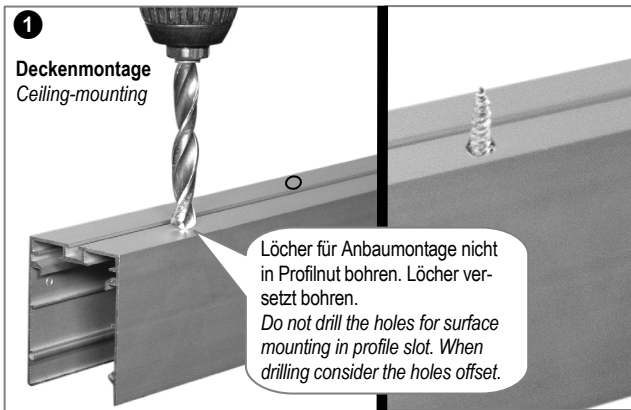

L = Braun / brown
N = Blau / blue
PE = Grün-gelb / green-yellow
(Dim+ = rot / red)
(Dim- = Schwarz / black)

Dim+/- nur bei DALI Lichteinsätzen anschließen.
Dim +/- only connect with DALI light-inserts.