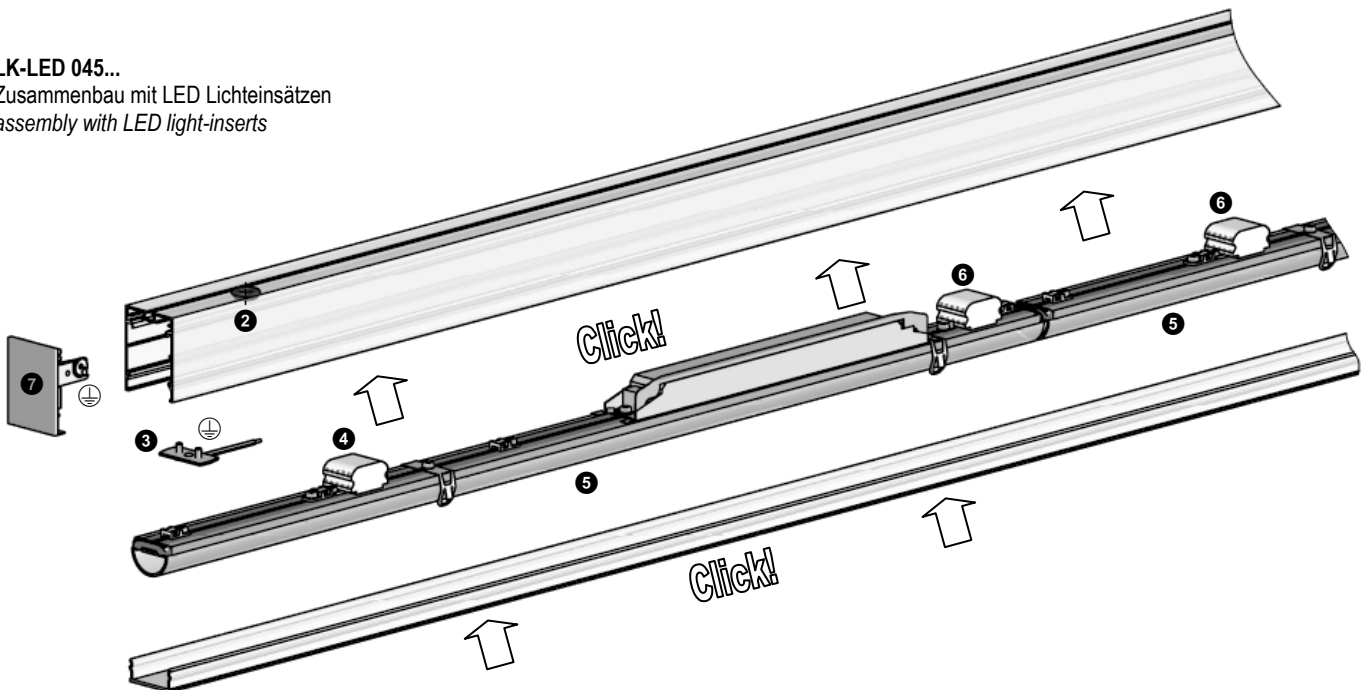

D

- **Beachten Sie folgende Montageanweisungen und Hinweise:**
818278 (970486) Allgemeines Hinweisblatt für LED-Leuchten
827473 Montageanweisung für AOV Abschirmfolie
Beigelegte Montageanweisungen für Verbinder, Abhängungen,
Wandhalter, Beton- und Trimless-Einbau beachten. Deckenmontage siehe Detail ❶ (Rückseite).
- **IP40 gilt nur in Verbindung mit montiertem Acrylglasprofil.**
Die thermische Längenausdehnung des Aluminiumprofils beträgt bei $dT = 10$ Kelvin 0.3 mm pro Meter.

GB

- **Consider the following installation instructions and notes:**
818278 (970486) general notes for LED luminaires
827473 installation instruction for AOV shielding foil
Consider the enclosed installation instructions for connectors,
suspensions, wall bracket, concrete and trimless mounting. Ceiling mounting see detail ❶ (on the back).
- **IP40 only applies in with mounted acrylic glass profile.**
The linear thermal expansion of the aluminium profile is about 0.3 mm per meter at $dT = 10$ Kelvin.

LK-LED 045...

Zusammenbau mit LED Lichteinsätzen
assembly with LED light-inserts

L = Braun / brown
N = Blau / blue
PE = Grün-gelb / green-yellow
(Dim+ = rot / red)
(Dim- = Schwarz / black)

Dim+/- nur bei DALI Lichteinsätzen anschließen.
Dim +/- only connect with DALI light-inserts.