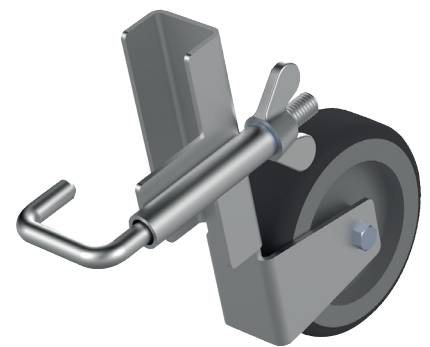

Technisches Datenblatt

Seite: 1 / 1

PTRPL Transportrollen für Plattformleitern

- Transport- und Versubrollen für einseitige Stufensteilern mit Plattform (PSB)
- Universell einsetzbar
- Starre Ausführung
- Montageleicht
- 1 Stück bestehend aus linker und rechter Transportrolle

Rolle rechts

Rolle links

Informationen

Art.-Nr.	ID-Nr.	Type	VPE
05105547	056170	PTRPL	1 / 1

Rolle montiert rechts

Rolle montiert links