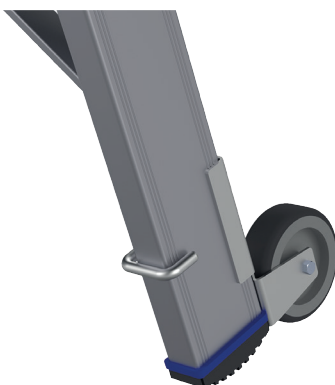

Technisches Datenblatt

Seite: 1 / 1

PTRPL Transportrollen für Plattformleitern

- Transport- und Versubrollen für einseitige Stufensteilern mit Plattform (PSB)
- Universell einsetzbar
- Starre Ausführung
- Montageleicht
- 1 Stück bestehend aus linker und rechter Transportrolle

Rolle rechts

Rolle links

Informationen

Art.-Nr.	ID-Nr.	Type	VPE
05105547	056170	PTRPL	1 / 1

Rolle montiert rechts

Rolle montiert links