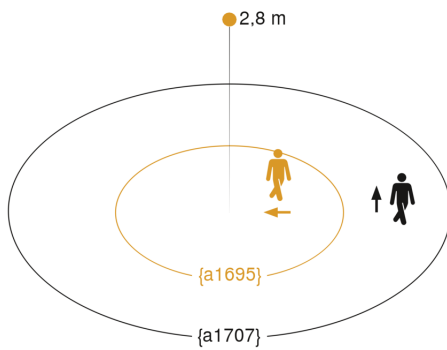

IS 2360-3 ECO

weiß
 EAN 4007841 057770
 Art.-Nr. 057770

Technische Daten

Ausführung	Bewegungsmelder
Abmessungen (Ø x H)	121 x 57 mm
Netzanschluss	220 – 240 V / 50 – 60 Hz
Eigenverbrauch	0,56 W
Sensortechnologie	Passiv Infrarot
Anwendung, Ort	Außenbereich, Innenbereich
Montageort	Decke
Montageart	Aufputz
Montagehöhe	2,50 – 6,00 m
Reichweite Radial	Ø 6 m (28 m ²)
Reichweite Tangential	Ø 24 m (452 m ²)
Erfassungswinkel	360 °
Öffnungswinkel	90 °
Schaltzonen	972 Schaltzonen
optimale Montagehöhe	2,8 m
Mechanische Skalierbarkeit	Nein
Unterkriechschutz	Ja
segmentweise Ausblendung	Ja
Elektronische Skalierbarkeit	Nein
Dämmerungseinstellung Teach	Nein
Dämmerungseinstellung	2 – 1000 lx
Zeiteinstellung	5 s – 15 Min.
Leistung	2000 W
Schaltausgang 1, Ohmsch	2000 W
Schaltausgang 1, Anzahl LED/Leuchtstofflampen	8 stk.
Schaltausgang 1, Potenzialfrei	Nein

IS 2360-3 ECO

weiß

EAN 4007841 057770

Art.-Nr. 057770

Sensorerfassungsbereich

Mögliche Montagehöhe: 2,50 m – 6,00 m

Orange: radial

Schwarz: tangential