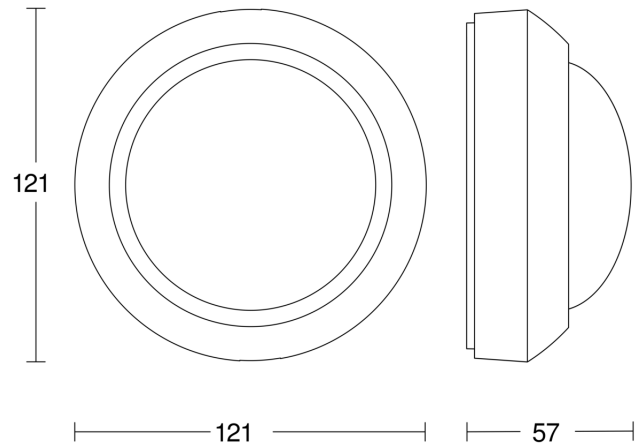

IS 2360-3 ECO

weiß
 EAN 4007841 057770
 Art.-Nr. 057770

Technische Daten

Ausführung	Bewegungsmelder
Abmessungen (Ø x H)	121 x 57 mm
Netzanschluss	220 – 240 V / 50 – 60 Hz
Eigenverbrauch	0,56 W
Sensortechnologie	Passiv Infrarot
Anwendung, Ort	Außenbereich, Innenbereich
Montageort	Decke
Montageart	Aufputz
Montagehöhe	2,50 – 6,00 m
Reichweite Radial	Ø 6 m (28 m ²)
Reichweite Tangential	Ø 24 m (452 m ²)
Erfassungswinkel	360 °
Öffnungswinkel	90 °
Schaltzonen	972 Schaltzonen
optimale Montagehöhe	2,8 m
Mechanische Skalierbarkeit	Nein
Unterkriechschutz	Ja
segmentweise Ausblendung	Ja
Elektronische Skalierbarkeit	Nein
Dämmerungseinstellung Teach	Nein
Dämmerungseinstellung	2 – 1000 lx
Zeiteinstellung	5 s – 15 Min.
Leistung	2000 W
Schaltausgang 1, Ohmsch	2000 W
Schaltausgang 1, Anzahl LED/Leuchtstofflampen	8 stk.
Schaltausgang 1, Potenzialfrei	Nein

IS 2360-3 ECO

weiß

EAN 4007841 057770

Art.-Nr. 057770

Sensorerfassungsbereich

Mögliche Montagehöhe: 2,50 m – 6,00 m

Orange: radial

Schwarz: tangential

Maßzeichnung

Schaltplan