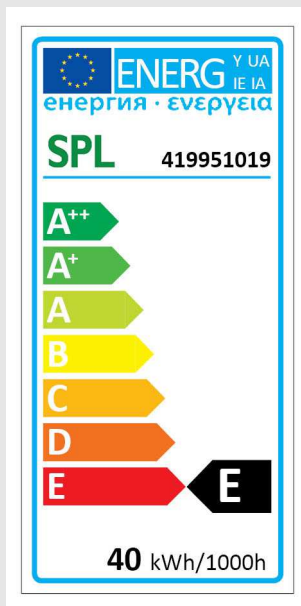

Tropfenlampe 45x72mm Kennzeichnend für diese Lampe ist neben der kompakten Form die Eignung für den Einsatz bei Umgebungstemperaturen bis 300°, wie zum Beispiel in Backöfen.

Quecksilbergehalt (mg): 0
Schaltzyklen: 4000
Farbwiedergabeindex (Ra): 100%
Power-Faktor: 1

Letzte Aktualisierung am: 11.04.2017 10:38:39

Seite 2

Die Eigenschaften gelten für Artikel, welche vom Hersteller nach dem 01.09.2013 in Verkehr gebracht wurden.
Im Handel befindliche Lagerware desselben Modells kann abweichen. Technische Daten können ohne Vorankündigung geändert werden.