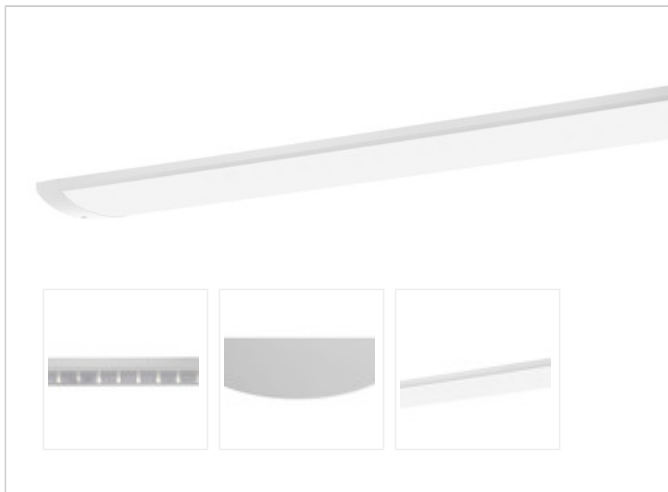

Artikel-Nr: 76636221

Anbauleuchten

Leuchte TROJA G2 SKII 0705mm PCO 1x25W 110° 2200lm

Vandalismus geschützte LED Leuchte in SKII mit MID-Power LEDs, LED Einheit in der Abdeckung integriert und per PEC System (PRACHT EASY CONNECT) schnell zu montieren. Konverter in Leuchte integriert. Flaches, stabiles Aluminiumgehäuse mit integriertem decken-/wandseitigem Kabelführungskanal, schlagfeste Abdeckung aus opalisiertem Polycarbonat, eingefasst in Aluminium-Rahmenprofil und Endkappen aus Aluminium-Druckguss, weiß, pulverbeschichtet, mit Innensechskant- oder Sicherheits-Verschlusschrauben, umlaufende Silikondichtung, geeignet für Decken- und waagerechte Wandmontage, Eckmontage mit Zubehör möglich. Ein-Mann-Montage mit variablen Befestigungsabständen durch PRACHT-KLAMMER-SYSTEM, die Befestigungsklammern sind nach der Montage der Abdeckung vor unbefugtem Zugriff geschützt. Achtung: PRACHT MANUFAKTUR! Sie benötigen eine andere Lichtfarbe, Gehäusefarbe oder Durchgangsverdrahtung? Besondere Herausforderungen? Kein Problem. Wir bieten individuelle Lösungen für Ihre Anforderungen.

Gehäusefarbe	Weiss RAL 9010
--------------	----------------

Ausführung NaWaRoh möglich	nein
-------------------------------	------

Werkstoff des Gehäuses	Aluminium
------------------------	-----------

Werkstoff der Abdeckung	PC-OPAL
----------------------------	---------