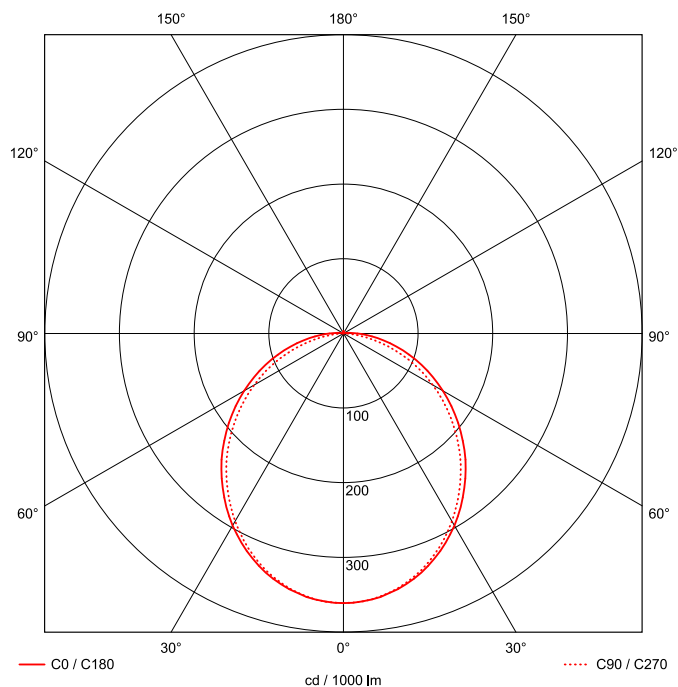

Artikel-Nr: 76636221

Anbauleuchten

Leuchte TROJA G2 SKII 0705mm PCO 1x25W 110° 2200lm

Vandalismus geschützte LED Leuchte in SKII mit MID-Power LEDs, LED Einheit in der Abdeckung integriert und per PEC System (PRACHT EASY CONNECT) schnell zu montieren. Konverter in Leuchte integriert. Flaches, stabiles Aluminiumgehäuse mit integriertem decken-/wandseitigem Kabelführungskanal, schlagfeste Abdeckung aus opalisiertem Polycarbonat, eingefasst in Aluminium-Rahmenprofil und Endkappen aus Aluminium-Druckguss, weiß, pulverbeschichtet, mit Innensechskant- oder Sicherheits-Verschlusschrauben, umlaufende Silikondichtung, geeignet für Decken- und waagerechte Wandmontage, Eckmontage mit Zubehör möglich. Ein-Mann-Montage mit variablen Befestigungsabständen durch PRACHT-KLAMMER-SYSTEM, die Befestigungsklammern sind nach der Montage der Abdeckung vor unbefugtem Zugriff geschützt. Achtung: PRACHT MANUFAKTUR! Sie benötigen eine andere Lichtfarbe, Gehäusefarbe oder Durchgangsverdrahtung? Besondere Herausforderungen? Kein Problem. Wir bieten individuelle Lösungen für Ihre Anforderungen.

EAN 4018098313335 Energie-Effizienz-Klasse

Statistische
Warennummer 94054099

A++

LEUCHTMITTEL

Leuchtentyp	LED
Anzahl Leuchtmittel/LED-Reihen	1
Farbtemperatur K	4.000
Farbwiedergabeindex	>90
Anzahl LED	84
Farbtoleranz (initial MacAdam)	3