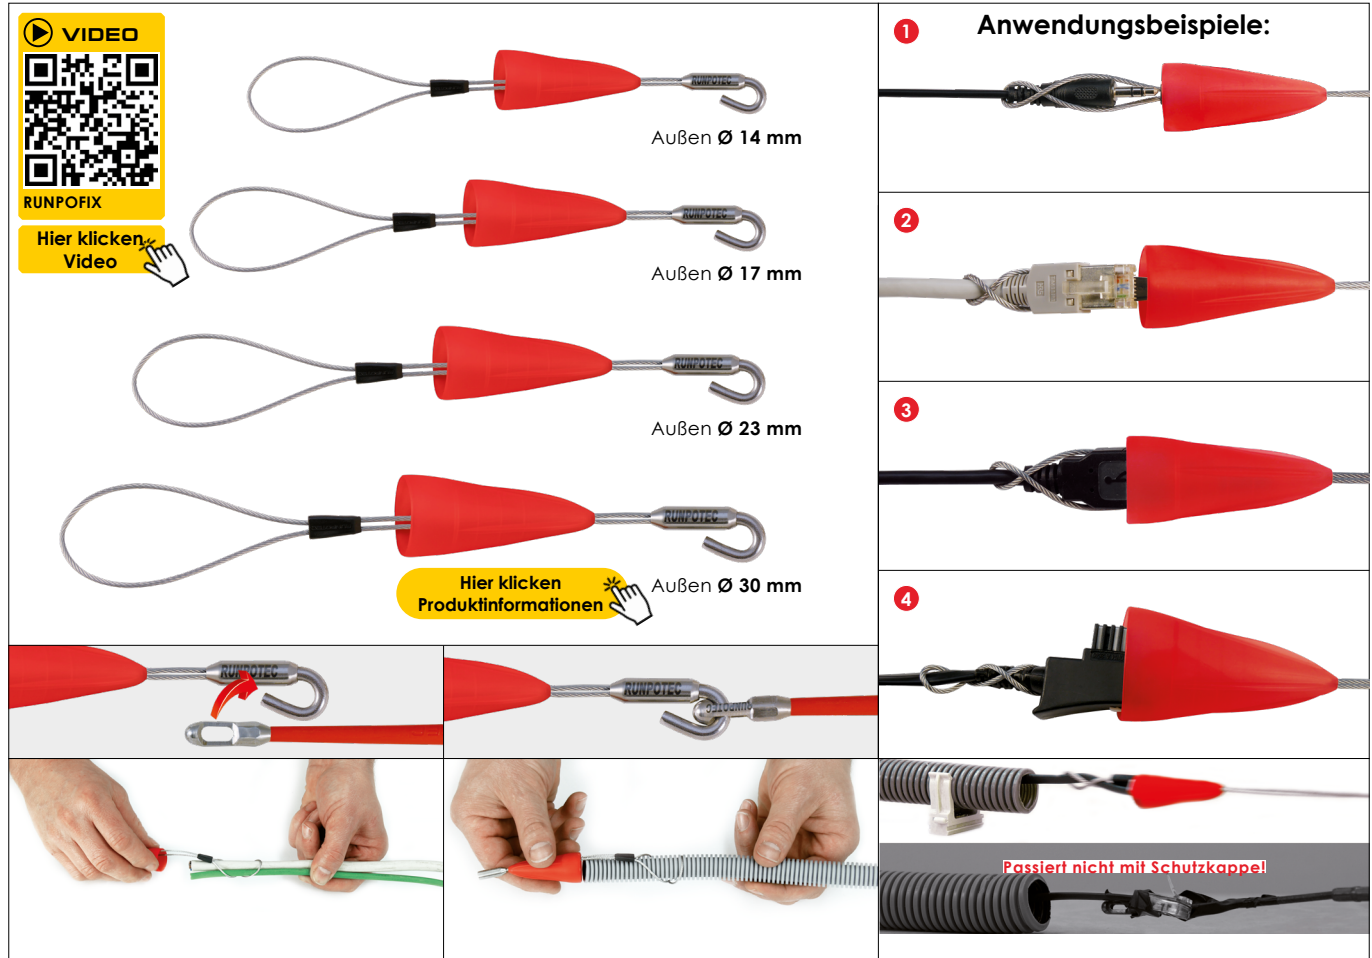

Der Haken ermöglicht es, die RUNPOFIX Kabeleinziehschleifen an alle Produkte mit RUNPOGLEITER zu fixieren. (RUNPO 5, RUNPO 1, usw.) Auch bestens geeignet um mehrere Kabeln zusammen zu fixieren bzw. zu ziehen.

Lieferumfang: 1 Stück RUNPOFIX mit Haken - Kabelziehschleife mit Schutzkappe

VORTEILE

- Schnelles Anhängen an die Schleife
- Schützt Stecker vor Beschädigung
- Zuglastübertragung auf Kabel, nicht auf den Stecker
- Flexible Edelstahlschleife
- Einziehen von konfektioniertem Kabel mit Stecker möglich
- Durch Schnellverschluss-Haken kompatibel zu allen RUNPOTEC Produkten mit RUNPOGLEITER

Art.-Nr. 20624 | 20625 | 20626 | 20627

Hier klicken Produktinformationen

RUNPOFIX mit Haken – SET

Kabelziehschleufe mit Schutzkappe

Art.-Nr.: 10159

DATEN	empf. VK-Preis / excl. MwSt.
ART.-NR.	10159
PREIS €	€ 39,00
SCHUTZKAPPEN INNEN Ø mm	12 mm 15 mm 20 mm 27 mm
SCHUTZKAPPEN AUSSEN Ø mm	14 mm 17 mm 23 mm 30 mm
FÜR ROHR Ø mm	20 mm 25 mm 32 mm 40 mm
GEWICHT KG	0,039 kg
SCHLAUFE	flexibel einstellbar
SEILDURCHMESSER	1,5 mm Edelstahl
MATERIAL SCHUTZKAPPE	Spezialkunststoff

BESCHREIBUNG

RUNPOFIX - Kabelziehschleufe mit Schutzkappe und Haken. Flexible Schleufe aus Edelstahl mit Ø 1,5 mm. Einfaches Anhängen der Kabel an die Schleufe. Die Schutzkappe ermöglicht es, Kabel mit Stecker geschützt durch Rohre oder andere Situationen zu ziehen.