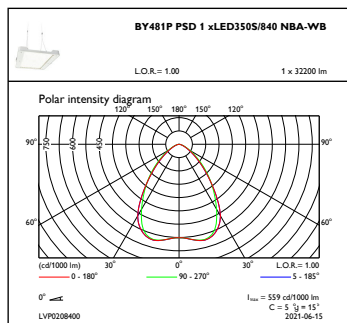

Anwendungsparameter

Umgebungstemperaturbereich	-30 bis +45 °C
Bemessungs-Umgebungstemperatur	45 °C
Maximaler Dimmlevel	10%
Geeignet zum häufigen An- und Ausschalten	Nein

Produktdaten

Gesamt-Produktcode	871869941466500
Bestell-Produktname	BY481P LED350S/840 PSD NBA GC SI
EAN/UPC - Produkt	8718699414665
Bestellcode	41466500
Anzahl pro Verpackung	1
SAP-Zähler - Pakete pro Außenkarton	1
SAP-Material	910500465804
Nettogewicht (Einzelteil)	12,000 kg

GentleSpace Gen3

Abmessungsskizzen

GentleSpace gen3 BY480P-BY483P

Photometrische Daten

OFPC1_

IFGU1_

OFPC1_BY481PPSD1xLED350S840NBA-NB

IFGU1_BY481PPSD1xLED350S840NBA-NB