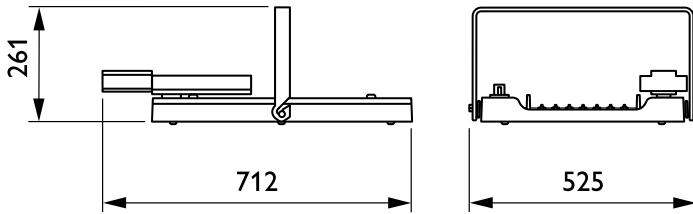

Dimmen

Dimmbar	Ja
---------	----

Mechanische Kenndaten

Gehäusematerial	Aluminium
Reflektor-Material	-
Optisches Material	Polycarbonat
Material optische Abdeckung/Linse	Glas
Befestigungsmaterial	Stahl
Ausführung optische Abdeckung	Klar
Gesamte Länge	600 mm
Gesamte Breite	490 mm
Gesamte Höhe	85 mm
Durchmesser	-
Farbe	Silber RAL 9006
Abmessungen (Höhe x Breite x Tiefe)	85 x 490 x 600 mm (3.3 x 19.3 x 23.6 in)

Anwendungsparameter

Umgebungstemperaturbereich	-30 bis +45 °C
Bemessungs-Umgebungstemperatur	45 °C
Maximaler Dimmlevel	10%
Geeignet zum häufigen An- und Ausschalten	Nein

Produktdaten

Gesamt-Produktcode	871869941466500
Bestell-Produktname	BY481P LED350S/840 PSD NBA GC SI
EAN/UPC - Produkt	8718699414665
Bestellcode	41466500
Anzahl pro Verpackung	1
SAP-Zähler - Pakete pro Außenkarton	1
SAP-Material	910500465804
Nettogewicht (Einzelteil)	12,000 kg

GentleSpace Gen3

Abmessungsskizzen

GentleSpace gen3 BY480P-BY483P

Photometrische Daten

OFPC1_

IFGU1_

OFPC1_BY481PPSD1xLED350S840NBA-NB

IFGU1_BY481PPSD1xLED350S840NBA-NB