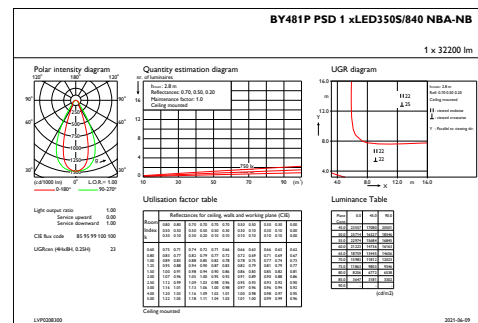

GentleSpace Gen3

Abmessungsskizzen

GentleSpace gen3 BY480P-BY483P

Photometrische Daten

OFPC1_

IFGU1_

OFPC1_BY481PPSD1xLED350S840NBA-NB

IFGU1_BY481PPSD1xLED350S840NBA-NB