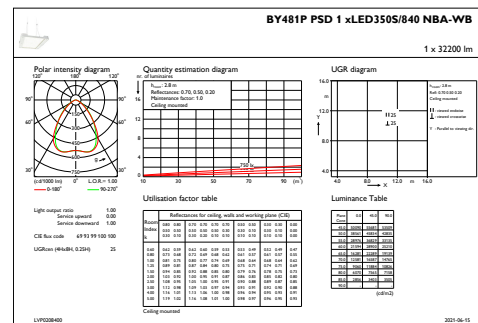

GentleSpace Gen3

Abmessungsskizzen

GentleSpace gen3 BY480P-BY483P

Photometrische Daten

OFPC1_

IFGU1_

OFPC1_BY481PPSD1xLED350S840NBA-NB

IFGU1_BY481PPSD1xLED350S840NBA-NB