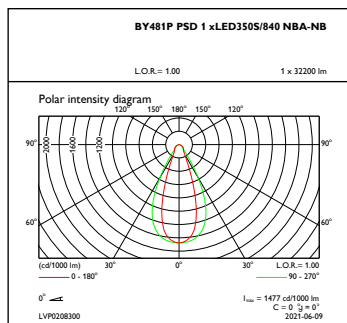

Dimmen

Dimmbar	Ja
---------	----

Mechanische Kenndaten

Gehäusematerial	Aluminium
Reflektor-Material	-
Optisches Material	Polycarbonat
Material optische Abdeckung/Linse	Glas
Befestigungsmaterial	Stahl
Ausführung optische Abdeckung	Klar
Gesamte Länge	600 mm
Gesamte Breite	490 mm
Gesamte Höhe	85 mm
Durchmesser	-
Farbe	Silber RAL 9006
Abmessungen (Höhe x Breite x Tiefe)	85 x 490 x 600 mm (3.3 x 19.3 x 23.6 in)

Anwendungsparameter

Umgebungstemperaturbereich	-30 bis +45 °C
Bemessungs-Umgebungstemperatur	45 °C
Maximaler Dimmlevel	10%
Geeignet zum häufigen An- und Ausschalten	Nein

Produktdaten

Gesamt-Produktcode	871869941466500
Bestell-Produktname	BY481P LED350S/840 PSD NBA GC SI
EAN/UPC - Produkt	8718699414665
Bestellcode	41466500
Anzahl pro Verpackung	1
SAP-Zähler - Pakete pro Außenkarton	1
SAP-Material	910500465804
Nettogewicht (Einzelteil)	12,000 kg

GentleSpace Gen3

Abmessungsskizzen

GentleSpace gen3 BY480P-BY483P

Photometrische Daten

OFPC1_

IFGU1_

OFPC1_BY481PPSD1xLED350S840NBA-NB

IFGU1_BY481PPSD1xLED350S840NBA-NB