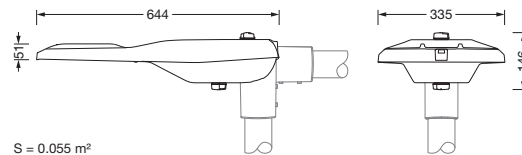

Bestell-Nr.: 5XE3B43T08LB | **GTIN (EAN):** 4058352726969

Produktbeschreibung: SL21md,ST0.5a,14950lm740,D4i,Slun/ob

Streetlight SL 21 midi, Mastleuchte, primäre Lichtlenkung mit Linse, aus PMMA, primäre lichttechn. Abdeckung: Abdeckung, aus Einscheiben-Sicherheitsglas, klar, Lichtverteilung: ST0.5a, Lichtaustritt: direkt strahlend, primäre Lichtcharakteristik: asymmetrisch, Montageart: Ansatz, Aufsatz, LED, High Power LED, Bemessungslichtstrom: 14.950lm, Lichtausbeute: 152lm/W, Lichtfarbe: 740, Farbtemperatur: 4000K, Vorschaltgerät: EVG Smart Interface, Steuerung: Überhitzungsschutz, Konstantlichtstrom-Steuerung, zeitabhängige Lichtstromsteuerung, flexible Lichtstromparametrierung, Netzanschluss: 220..240V, AC, 50/60Hz, Beginn der Lebensdauer: 98W, Ende der Lebensdauer: 101W, Reduzierung: 45W, Leuchtengehäuse, aus Aluminium-Druckguss, pulverbeschichtet, Siteco® eisenglimmer (DB 702S), Länge: 644mm, Breite: 335mm, Höhe: 110mm, Zopfmaß: 60/76mm (Aufsatz) und 42/60/76mm (Ansatz), Mastflansch für Zopfmaß: 42mm: 5XC10008XM4, 60mm: 5XC10008XM2, 76/60mm: 5XC10108XM1, Schutzart (gesamt): IP66, Schutzklasse (gesamt): SK II (Schutzisoliert), Prüfzeichen: CE, ENEC, VDE, Schlagfestigkeit: IK09, zul. Betriebsumgebungstemperatur für Außenanwendungen: -40..+50°C, normgerechte Platz- und Straßenbeleuchtung, Verpackungseinheit: 1 Stück

Bestückung: LED
Gew. (kg): 7,2
GTIN (EAN): 4058352726969