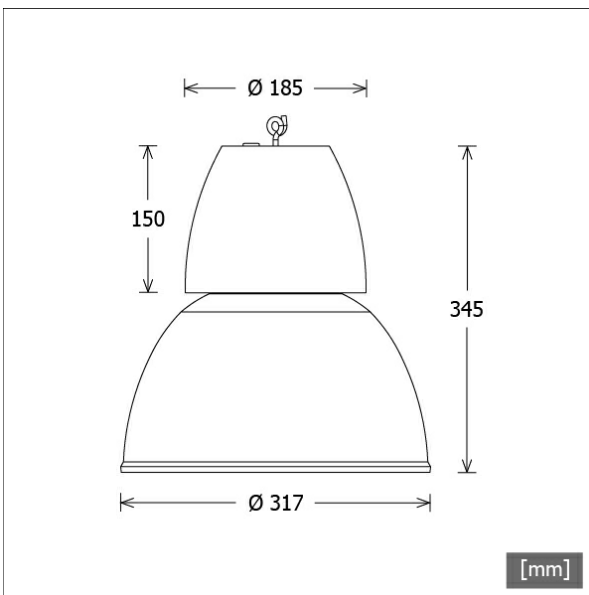

CAPL 300.2027.55

Farbe	Artikelnummer	EAN
silber	641637	4043544442741

Beschreibung

- Pendelleuchte für Warenpräsentation und Allgemeinbeleuchtung
- hohe Wartungsfreundlichkeit
- keine UV- und Wärmestrahlung
- Wärmemanagement mit Passivkühlung
- prismatischer Acrylglasreflektor mit Bajonettverschluss
- konusförmige Technikeinheit aus Polycarbonat
- InnenSpiegelreflektor aus Aluminium mit präziser symmetrischer Abstrahlcharakteristik für optimale Lichtausbeute und Entblendung
- Optional: Schutzglas mit Haltering für Innenreflektor
- Leuchte ausgestattet mit Schaukelhaken
- Abhängung separat bestellen
- Leuchte anschlussfertig mit Deckendose und Anschlussleitung schwarz (5000 mm, 3-adrig)
- Betriebsgerät (LED-Konverter) integriert

Abmessungen / Gewichte

Außendurchmesser	317 mm
Höhe	345 mm
Nettogewicht	2.79 kg
Bruttogewicht	3.34 kg

CAPL 300.2027.55

CAPL 300.2027.55

CAP 300 (1xLED 27W 827/2700K 2700lm 55 °)

— C0/C180 cd / 1000 lm

	C0	C90	C180	C270
0°	1075	1075	1075	1075
15°	1048	1048	1048	1048
30°	545	545	545	545
45°	3	3	3	3
60°	3	3	3	3
75°	0	0	0	0
90°	0	0	0	0
cd / 1000 lm				

Offset [m]	Cone width [m]	Illuminance [lx]
3.0	3.53	322.6
6.0	7.07	80.7
9.0	10.60	35.8
12.0	14.13	20.2
15.0	17.66	12.9

η	LED
Efficiency	100 lm/W
Direct/Indirect	↓ 100% / ↑ 0%
System Power	27 W
UGR	X=4H, Y=8H
Reflection factors	70/50/20
UGR C0/C180	13.1
UGR C90/C270	13.1
CIE Flux Codes	99 100 100 100 100
Ra/CRI	>80