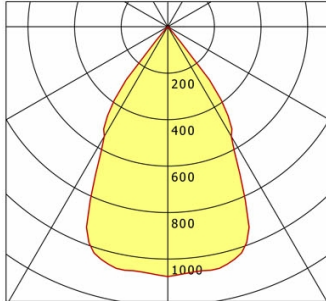

Abmessungen / Gewichte

Außendurchmesser	317 mm
Höhe	345 mm
Nettogewicht	2.79 kg
Bruttogewicht	3.34 kg

CAPL 300.2027.55

CAPL 300.2027.55

CAP 300 (1xLED 27W 827/2700K 2700lm 55 °)

— C0/C180 cd / 1000 lm

	C0	C90	C180	C270
0°	1075	1075	1075	1075
15°	1048	1048	1048	1048
30°	545	545	545	545
45°	3	3	3	3
60°	3	3	3	3
75°	0	0	0	0
90°	0	0	0	0
cd / 1000 lm				

Offset [m]	Cone width [m]	Illuminance [lx]
3.0	3.53	322.6
6.0	7.07	80.7
9.0	10.60	35.8
12.0	14.13	20.2
15.0	17.66	12.9

η	LED
Efficiency	100 lm/W
Direct/Indirect	↓ 100% / ↑ 0%
System Power	27 W
UGR	X=4H, Y=8H
Reflection factors	70/50/20
UGR C0/C180	13.1
UGR C90/C270	13.1
CIE Flux Codes	99 100 100 100 100
Ra/CRI	>80