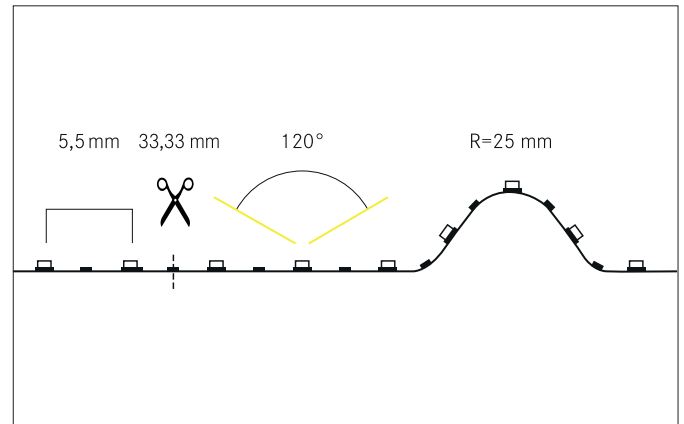

QUALITYFLEX Individual LED-Flexplatine Food, 5 m, 14,4 W / m,**IP00**

Artikel-Nr. 88203030

Licht.
Für Generationen.**Ausschreibungstext**

LED-Flexplatine Food, 5 m, 14,4 W / m, IP00, LED-Weißlicht, CRI > 90 LED-Flexplatine zur dekorativen, technischen, sowie effizienten Beleuchtung von Lichtvouten, Linearanwendungen und Hinterleuchtungen, Grund- bzw. Allgemeinbeleuchtung von Räumen, architektonische Anwendungen und für Bereiche, in denen eine hohe Ausleuchtung gewünscht ist, wie z.B. indirekte oder direkte Beleuchtungen, Lichtdecken, Gastronomiebeleuchtungen und vielem mehr. Länge: 33,33 mm Lampenleistung je Meter: 14,4 W/m, Lichtstrom je Meter: 1240,0 lm/m, Schutzart raumseitig: IP00, Schutzklasse: III, Spannung: 24V DC, Abstrahlwinkel: 120,0 °, 180 LEDs pro Meter, Chip-Abstand (Short Pitch) : 5,55mm. Zur Individuellen Anwendung kann die LED-Flexplatine alle 33,33 mm eingekürzt werden. Die maximale Systemlänge von 5.000mm darf mit einer Einspeisung nicht überschritten werden.

QUALITYFLEX Individual LED-Flexplatine Food, 5 m, 14,4 W / m,**IP00**

Artikel-Nr. 88203030

Licht.
Für Generationen.

Artikeldaten	
Artikel-Nr.	88203030
GTIN	4251433900986
Serienname	QUALITYFLEX Individual
Kurzbeschreibung	LED-Flexplatine Food, 5 m, 14,4 W / m, IP00
Farbe	weiß
Länge	33 mm
Breite	10 mm
Aufbauhöhe	2,4 mm
Lieferumfang	inkl. 1 x Montageanleitung, 5 x Kennzeichnungsetiketten
Nettogewicht	0,125 kg
Länge der Anschlussleitung	350 mm

Betriebstechnik QualityFlex	
Short Pitch	5,55 mm
Anzahl der Leuchtmittel pro Meter	180 Stk
Länge der einzelnen Abschnitte	33,33 mm
Kleinster Biegeradius	25 mm
Länge	33 mm
max. Modullänge	5.000 mm
Schaltungsart	Parallelschaltung
LED Type	3528 LED