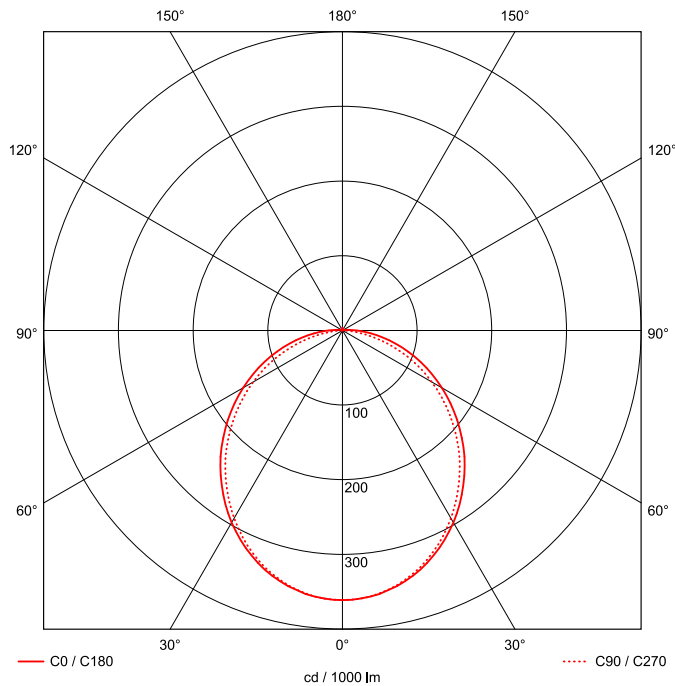

Artikel-Nr: 76636121

Anbauleuchten

Leuchte TROJA G2 SKII 0705mm PCO 1x19W 110° 1800lm

Vandalismus geschützte LED Leuchte in SKII mit MID-Power LEDs, LED Einheit in der Abdeckung integriert und per PEC System (PRACHT EASY CONNECT) schnell zu montieren. Konverter in Leuchte integriert. Flaches, stabiles Aluminiumgehäuse mit integriertem decken-/wandseitigem Kabelführungskanal, schlagfeste Abdeckung aus opalisiertem Polycarbonat, eingefasst in Aluminium-Rahmenprofil und Endkappen aus Aluminium-Druckguss, weiß, pulverbeschichtet, mit Innensechskant- oder Sicherheits-Verschlusschrauben, umlaufende Silikondichtung, geeignet für Decken- und waagerechte Wandmontage, Eckmontage mit Zubehör möglich. Ein-Mann-Montage mit variablen Befestigungsabständen durch PRACHT-KLAMMER-SYSTEM, die Befestigungsklammern sind nach der Montage der Abdeckung vor unbefugtem Zugriff geschützt. Achtung: PRACHT MANUFAKTUR! Sie benötigen eine andere Lichtfarbe, Gehäusefarbe oder Durchgangsverdrahtung? Besondere Herausforderungen? Kein Problem. Wir bieten individuelle Lösungen für Ihre Anforderungen.

EAN 4018098313311 Energie-Effizienz-Klasse

Statistische
Warennummer 94054099

A++