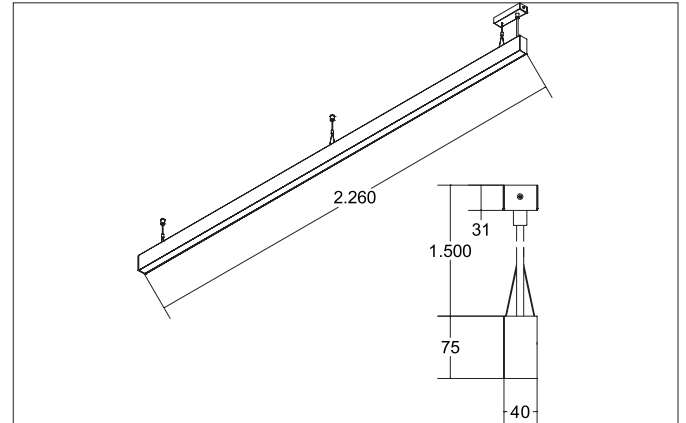

BIRO40 LED-Pendel-Profilleuchte direkt/indirekt
 Artikel-Nr. 77324083

Licht.
 Für Generationen.

Ausschreibungstext

Rechteckige LED-Pendel-Profilleuchte direkt/indirekt, Leuchtenlänge 2.264 mm, Leuchtenbreite 40 mm, Höhe 75 mm, für Pendelmontage. Pendellänge max. 1.500 mm Gewicht 3,790 kg, mit rotationssymmetrisch tief-breit-strahlender Lichtstärkeverteilung. Optimale Lichtverteilung durch eine satinierte Abdeckung. Bemessungslichtstrom 10.260 lm, UGR < 20, Bemessungsleistung 94,9 W, Leuchten-Lichtausbeute 108 lm/W, Lichtfarbe warmweiß, ähnlichste Farbtemperatur (CCT) 3.000 K, allgemeiner Farbwiedergabeindex CRI > 90, Lebensdauer L70/B50 bei 25 °C: 60000 h, Lebensdauer L80/B50 bei 25 °C: 60000 h, Gehäusewerkstoff: Aluminium / Acryl, Farbe: schwarz, Zulässige Umgebungstemperatur (ta): -20 °C - +25 °C, Schutzklasse (EN 61140): I, Schutzart (DIN EN 60529): IP20. Mit elektronischem Betriebsgerät, schaltbar.

Artikeldaten	
Artikel-Nr.	77324083
GTIN	4251433935216
Serienname	BIRO40
Kurzbeschreibung	LED-Pendel-Profilleuchte direkt/indirekt
Material	Aluminium / Acryl
Farbe	schwarz
Form	rechteckig
Länge	2.264 mm
Breite	40 mm
Aufbauhöhe	75 mm
Nettogewicht	3,790 kg

Montagetechnik	
Montageart	Pendelmontage
Montageort	Deckenmontage
Verstellbarkeit	nicht verstellbar
Pendellänge max.	1.500 mm
Werkstoff der Abdeckung	Kunststoff satiniert

Logistische Daten	
Bruttogewicht	4,58 kg
Länge Verpackung	2.300 mm
Breite Verpackung	75 mm
Höhe Verpackung	75 mm
Entsorgung am Ende der Lebensdauer	Das Produkt darf nicht mit dem Hausmüll entsorgt werden. Sie sind verpflichtet, solche Elektro-Altgeräte separat zu entsorgen. Informieren Sie sich bitte bei Ihrer Kommune über die Möglichkeiten der geregelten Entsorgung. Mit der getrennten Entsorgung führen Sie die Altgeräte dem Recycling oder anderen Formen der Wiederverwertung zu. Sie helfen damit zu vermeiden, dass u. U. belastende Stoffe in die Umwelt gelangen.