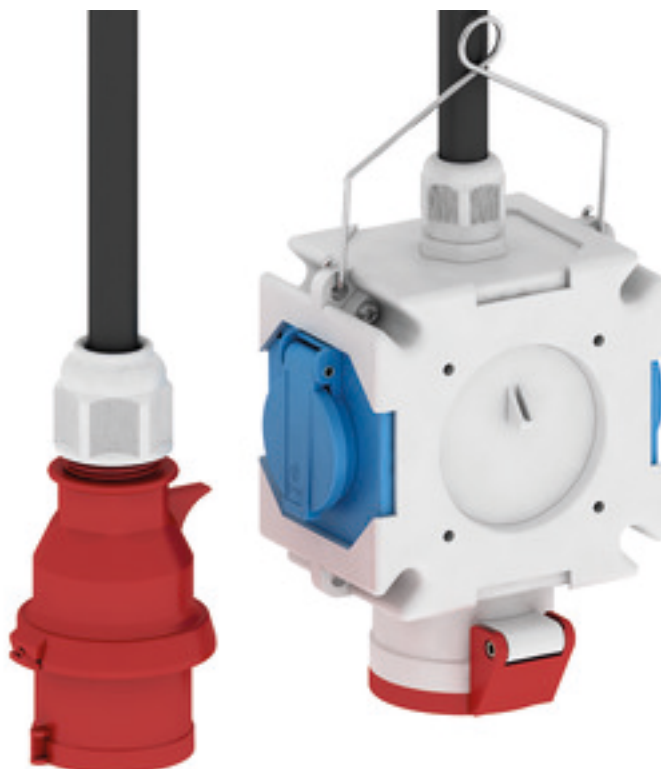

distributeur croisé - distributeur croisé

Description de l'article	
Référence	54657
EAN	4024941546577
Groupe de produits	distributeur croisé
Indice de protection	IP44
Couleur de l'appareil	partie inf. gris RAL 7035, partie sup. gris RAL 7035
Hauteur de l'appareil en mm	118mm
Largeur de l'appareil en mm	118mm
Profondeur de l'appareil en mm	80mm

Données logistiques	
Poids unitaire	1.208 Kg / null
Type d'emballage	null
Contenu	1 ST
EAN	4024941546577
Longueur	258 mm
Largeur	183 mm
Hauteur	212 mm
Poids	1,357 kg
Volume	8 750 ccm

Majorations sur les métaux	
Type de majoration	Kupfer
Matériau de base	product.section.attribute.surcharge.basic.string
Poids matière contenu	0,18 null pro 1 null