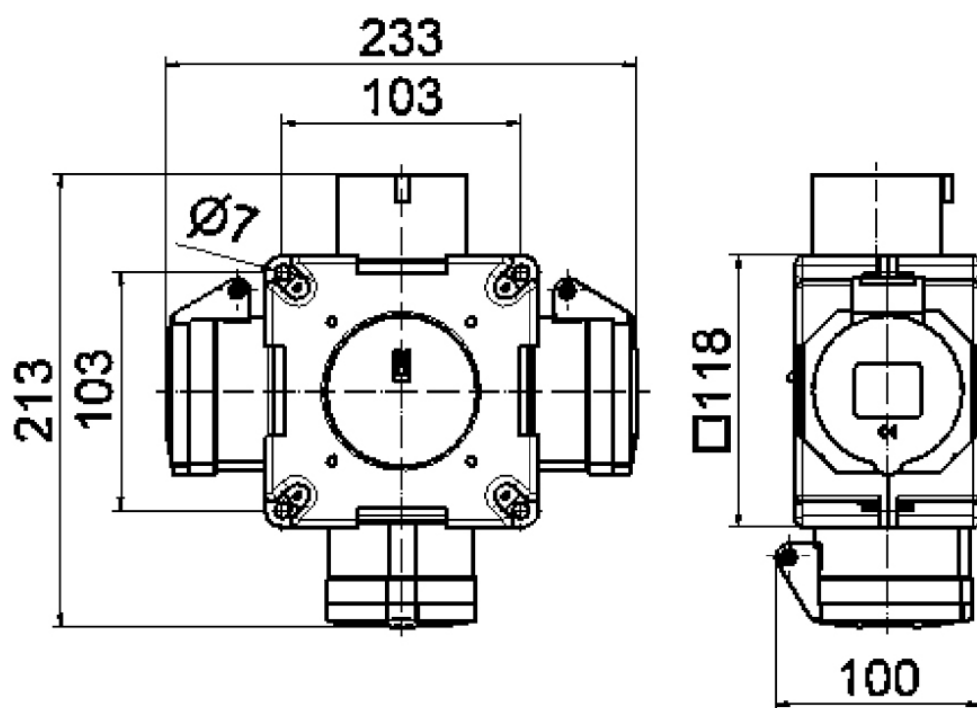

distributeur croisé - distributeur croisé

Description de l'article	
Référence	54657
EAN	4024941546577
Groupe de produits	distributeur croisé
Indice de protection	IP44
Couleur de l'appareil	partie inf. gris RAL 7035, partie sup. gris RAL 7035
Hauteur de l'appareil en mm	118mm
Largeur de l'appareil en mm	118mm
Profondeur de l'appareil en mm	80mm

Données logistiques	
Poids unitaire	1.208 Kg / null
Type d'emballage	null
Contenu	1 ST
EAN	4024941546577
Longueur	258 mm
Largeur	183 mm
Hauteur	212 mm
Poids	1,357 kg
Volume	8 750 ccm

Majorations sur les métaux	
Type de majoration	Kupfer
Matériau de base	product.section.attribute.surcharge.basic.string
Poids matière contenu	0,18 null pro 1 null