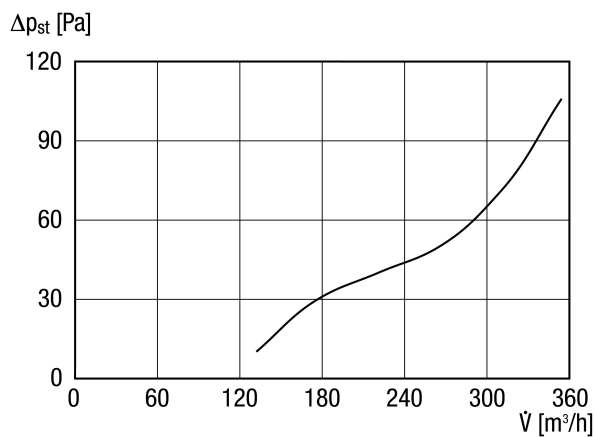

LH-V2A 12

Kurzinformation

Lufthaube für Außen- oder Fortluft, Edelstahl, DN 125

Artikelnummer 0151.0378

Technische Daten

Luftrichtung	Be- und Entlüftung
Einbau	außen
Einbauort	Außenwand
Material	Edelstahl
Farbe	Edelstahl, gebürstet
Gewicht	0,3 kg
Geeignet für Nennweite	125 mm
Freier Querschnitt	98 cm²
Breite	190 mm
Höhe	190 mm
Tiefe	45 mm
Verpackungseinheit	1 Stück
Sortiment	C
GTIN (EAN)	4012799513780

Kennlinie