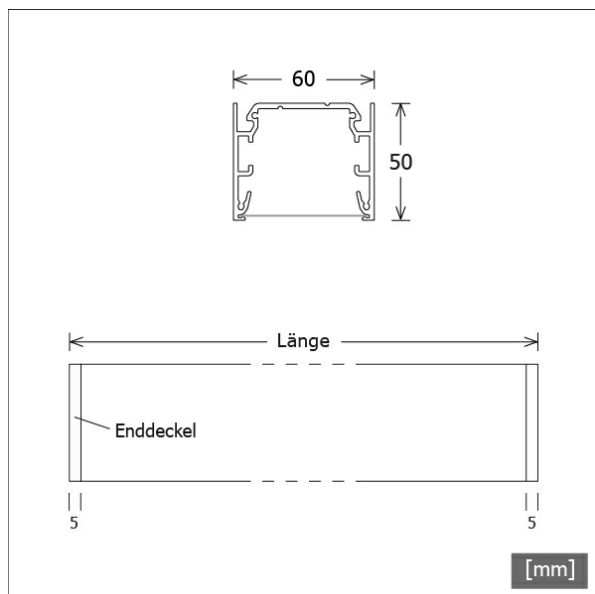

ML-A 060.1040.08 OPDF/DALI

Farbe	Artikelnummer	EAN
silber eloxiert	659486	4043544786876
schwarz	659487	4043544786883
weiß	659488	4043544786890

Beschreibung

- filigrane Linearleuchte für Anbaumontage
- symmetrische Lichtverteilung und gleichmäßig flächige Ausleuchtung
- hohe Wartungsfreundlichkeit
- keine UV- und Wärmestrahlung
- Gehäuse aus Aluminium
- Enddeckel aus Polycarbonat
- Lichtlenkungsfolie "opal diffus" mit Streuadditiv aus Polycarbonat
- einfache Montage über mitgelieferte Anbauklammern (2 Stück)
- konfektionierte 5-adrige Anschlussleitung schwarz (für Leuchte silber/schwarz) oder weiß (für Leuchte weiß)
- Betriebsgerät (LED-Konverter DALI, dimmbar) integriert

Hinweise

ACHTUNG: Die thermische Längenausdehnung des Aluminiumprofils beträgt bei $dT = 10$ Kelvin 0.3 mm pro Meter.

Standardoptionen

Lichttechnik / Normen

Leuchtmittel	LED linear / CRI 80 / 4000 K
Lebensdauer	L90 B50 50.000 h L80 B50 100.000 h L80 B20 50.000 h
Systemleistung	15.2 W
Leuchten-Lichtstrom	1970 lm
Systemeffizienz	129.60 lm/W
Moduleffizienz	164.17 lm/W
UGR Klasse	≤25
Versorgungsspannung	220 - 240 V / 50 - 60 Hz
Schutzklasse	I
Schutzart	IP20

Abmessungen / Gewichte

Länge	860 mm
Breite	60 mm
Höhe	50 mm
Nettogewicht	2.09 kg
Bruttogewicht	2.39 kg

ML-A 060.1040.08 OPDF/DALI

Monoline 060 | Surface-Mounted (1xLED 15W 840/4000K 1970lm)

	C0	C90	C180	C270
0°	426	426	426	426
15°	396	400	396	400
30°	316	333	316	333
45°	219	244	219	244
60°	127	148	127	148
75°	48	59	48	59
90°	0	0	0	0

cd / 1000 lm

Offset [m]	Cone width [m]		Illuminance [lx]
3.0	6.19	7.10	93.2
6.0	12.37	14.19	23.3
9.0	18.56	21.29	10.4
12.0	24.75	28.38	5.8
15.0	30.94	35.48	3.7

η	LED
Efficiency	131 lm/W
Direct/Indirect	↓ 100% / ↑ 0%
System Power	15 W
UGR	X=4H, Y=8H
Reflection factors	70/50/20
UGR C0/C180	24.2
UGR C90/C270	25.1
CIE Flux Codes	52 82 97 100 100
Ra/CRI	>80