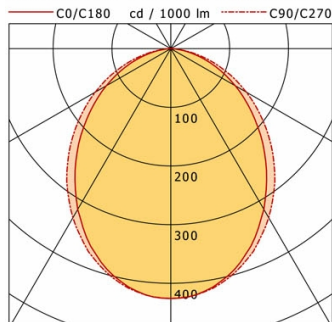

Hinweise

ACHTUNG: Die thermische Längenausdehnung des Aluminiumprofils beträgt bei $dT = 10$ Kelvin 0.3 mm pro Meter.

Standardoptionen

Lichttechnik / Normen

Leuchtmittel	LED linear / CRI 80 / 4000 K
Lebensdauer	L90 B50 50.000 h L80 B50 100.000 h L80 B20 50.000 h
Systemleistung	15.2 W
Leuchten-Lichtstrom	1970 lm
Systemeffizienz	129.60 lm/W
Moduleffizienz	164.17 lm/W
UGR Klasse	≤25
Versorgungsspannung	220 - 240 V / 50 - 60 Hz
Schutzklasse	I
Schutzart	IP20

Abmessungen / Gewichte

Länge	860 mm
Breite	60 mm
Höhe	50 mm
Nettogewicht	2.09 kg
Bruttogewicht	2.39 kg

ML-A 060.1040.08 OPDF/DALI

Monoline 060 | Surface-Mounted (1xLED 15W 840/4000K 1970lm)

	C0	C90	C180	C270
0°	426	426	426	426
15°	396	400	396	400
30°	316	333	316	333
45°	219	244	219	244
60°	127	148	127	148
75°	48	59	48	59
90°	0	0	0	0

cd / 1000 lm

Offset [m]	Cone width [m]		Illuminance [lx]
3.0	6.19	7.10	93.2
6.0	12.37	14.19	23.3
9.0	18.56	21.29	10.4
12.0	24.75	28.38	5.8
15.0	30.94	35.48	3.7

η	LED
Efficiency	131 lm/W
Direct/Indirect	↓ 100% / ↑ 0%
System Power	15 W
UGR	X=4H, Y=8H
Reflection factors	70/50/20
UGR C0/C180	24.2
UGR C90/C270	25.1
CIE Flux Codes	52 82 97 100 100
Ra/CRI	>80