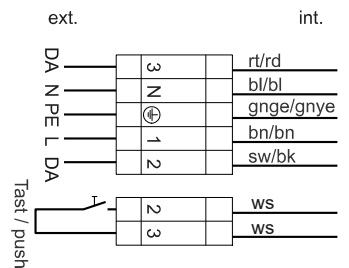

Achtung:
Leuchte nicht öffnen!
Garantieverlust!

Attention:
Don't open the luminaire!
Loss of Guarantee!

Attention:
N'est pas ouvrir le luminaire!
Perte de garantie!

Atención:
Non abrir la luminaria!
Pérdida de garantía!