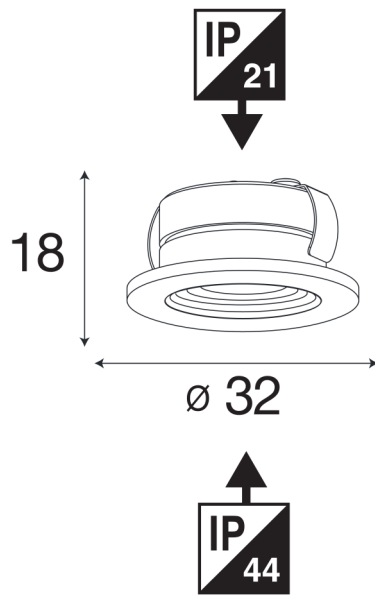

SLC MINIONE FIXED R25 WH 927 IP44 100°

02/05/2022

SLC1204

Produktbeschreibung

MiniOne Fixed ist eine stilvolle Mini-Einbauleuchte mit hohem Lumenausstoß und einem breiten Abstrahlwinkel. Sie wurde speziell für dekorative Beleuchtung entwickelt. Mit SLC MiniOne erhalten Sie den letzten Schliff für Ihr Projekt. Schließen Sie bis zu 6 Downlights an einen Treiber an. Kann mit dem MiniOne Zubehör eingebaut oder aufmontiert werden. Ausgeschnittenes Loch: 25 mm / Eingebaute Höhe: 18 mm.

Technische Daten

Geeignet für Anbaumontage	Ja
Geeignet für Deckenmontage	Ja
Leuchtmittel	LED nicht austauschbar
Werkstoff des Gehäuses	Aluminium
Werkstoff der Abdeckung	sonstige
Nennspannung	3 - 18 V
Betriebsgerät	LED-Betriebsgerät stromgesteuert
Dimmung abhängig vom Betriebsgerät	Ja
Lichtverteiler	ohne
Ausstrahlungswinkel	extrem breitstrahlend >80°
Bemessungslebensdauer L90/B10 bei 25 °C	50000 h
Schutzklasse	III
Lichtfarbe	weiß

Farbwiedergabeindex CRI	90-100
Höhe/Tiefe	18 mm
Einbauhöhe/-tiefe	16 mm
Art der Verdrahtung	geeignet für Durchgangsverdrahtung
Leiterquerschnitt	0,35 mm ²
Leuchtenlichtausbeute	55 lm/W
Ausstrahlwinkel	100
Dimmbare	Ja

Bemessungslichtstrom nach IEC 62722-2-1	165 lm
Außendurchmesser	32 mm
Einbaudurchmesser	25 mm
Polzahl	2
Anschlussart	Steckklemme
Farbkonsistenz (McAdam-Ellipse)	SDCM3
Dimmmethode	Phasenabschnitt
HS Code	94051040