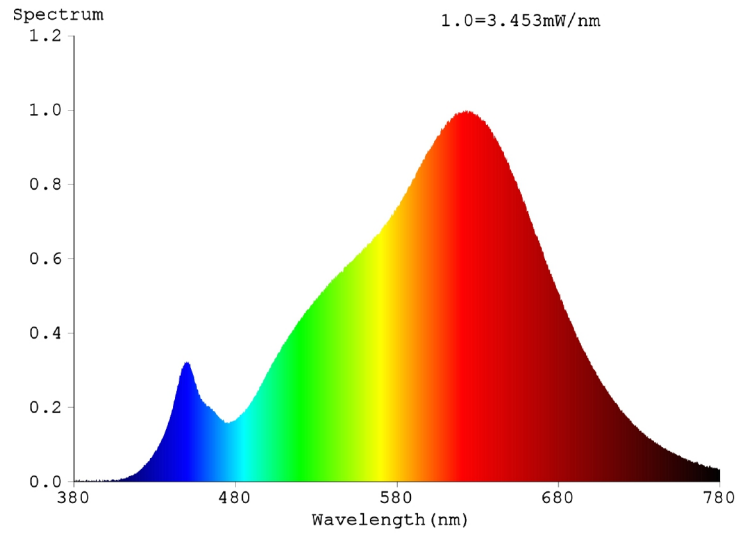

Farbwiedergabeindex CRI	90-100
Höhe/Tiefe	18 mm
Einbauhöhe/-tiefe	16 mm
Art der Verdrahtung	geeignet für Durchgangsverdrahtung
Leiterquerschnitt	0,35 mm²
Leuchtenlichtausbeute	55 lm/W
Ausstrahlwinkel	100
Dimmbare	Ja

Bemessungslichtstrom nach IEC 62722-2-1	165 lm
Außendurchmesser	32 mm
Einbaudurchmesser	25 mm
Polzahl	2
Anschlussart	Steckklemme
Farbkonsistenz (McAdam-Ellipse)	SDCM3
Dimmmethode	Phasenabschnitt
HS Code	94051040