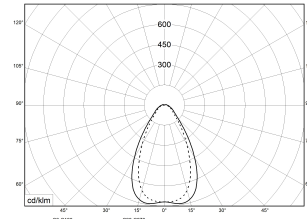

Leuchteneinsatz LED für TRX Tragschienen. Aus weißem Aluminiumprofil. Die Einsätze können schnell und einfach ohne Werkzeug installiert werden. Sie sind sowohl für Neuinstallationen als auch für den Ersatz bestehender Lichtleisten auf Tragschienen mit 1530mm-Längeneinheit geeignet und mit diesen kompatibel. Dies ermöglicht einen einfachen und schnellen Austausch der konventionellen Leuchteneinsätze durch die neuen TRX LED Leisten. Verwendbar in Tragschienen 5-polig und 7-polig.

Montageart und Anwendungsbereich

- Als Lichtband
- Nur für den Einsatz in Innenbereichen zugelassen
- Grundbeleuchtung

Technische Daten	
Artikelnummer	74320350
Bestellbezeichnung	TRX LENS Basic V4 MED
Betriebsgerät	LED-Konverter, austauschbar durch eine autorisierte Fachkraft
Lichtquelle	LED, nicht austauschbar
Energieeffizienzklasse(n) der verbauten Lichtquelle(n) (A-G)	Modul 1: C
Dimmbarkeit	nicht dimmbar
Netzspannung	220-240V/50-60Hz
Spannungsart	AC
Anschlussleistung max.	37 W
Leistungs/Powerfaktor	0,90
Lichtausbeute max. Bestromung	162 lm/W
Leuchtenlichtstrom max.	6000 lm
Farbtemperatur	4000 K
Farbwiedergabeindex Ra	Ra > 80
Farbtoleranz (MacAdam)	3
Nennlebensdauer	50000 h
Lebensdauerbewertung	L80/B10
Lichtoptik	Polymethylmethacrylat (PMMA) opal
Lichtverteilung	Extensiv
Abstrahlwinkel	60°
Blendungsbewertung UGR - max 4H-8H	25
Gehäuse	Gehäuse aus Aluminium weiß
Betriebs-Umgebungstemperatur - min.	-20 °C
Betriebs-Umgebungstemperatur - max.	35 °C