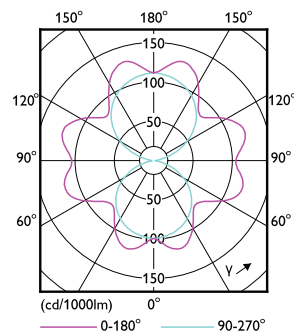

LEDTForce Core road 17W Tshape E27-LDD