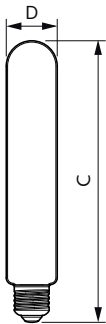

Trueforce Core LED SON-T

Dimmen

Dimmbar	Nein

Mechanische Kenndaten

Kolbenausführung	Klar
Kolbenform	T-Form

Zulassungen und Anwendungseigenschaften

Energieeffizienzklasse	C
Energieverbrauch kWh/1.000 Std.	26 kWh
EPREL-Registrierungsnummer	574358

Produktdaten

Gesamt-Produktcode	871951431631700
Bestell-Produktname	TForce Core LED road 26W 740 E27 MV
EAN/UPC - Produkt	8719514316317
Bestellcode	31631700
Anzahl pro Verpackung	1
SAP-Zähler - Pakete pro Außenkarton	6
SAP-Material	929002485102
Nettogewicht (Einzelteil)	0,100 kg

Abmessungsskizzen

Tforce 25W 4500lm 4000K E27 ND

Product

TForce Core LED road 26W 740 E27 MV