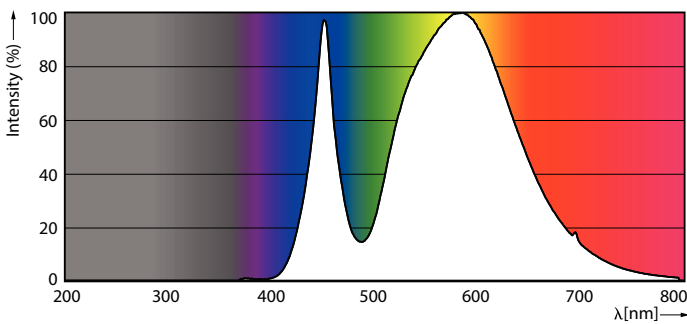

Trueforce Core LED SON-T

Dimmen

Dimmbar	Nein

Mechanische Kenndaten

Kolbenausführung	Klar
Kolbenform	T-Form

Zulassungen und Anwendungseigenschaften

Energieeffizienzklasse	C
Energieverbrauch kWh/1.000 Std.	26 kWh
EPREL-Registrierungsnummer	574358

Produktdaten

Gesamt-Produktcode	871951431631700
Bestell-Produktname	TForce Core LED road 26W 740 E27 MV
EAN/UPC - Produkt	8719514316317
Bestellcode	31631700
Anzahl pro Verpackung	1
SAP-Zähler - Pakete pro Außenkarton	6
SAP-Material	929002485102
Nettogewicht (Einzelteil)	0,100 kg

Abmessungsskizzen

Product

TForce Core LED road 26W 740 E27 MV

Photometrische Daten

LEDTForce Core road 26W Tshape E27 740-POC