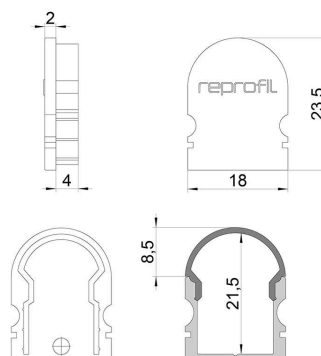

Artikel Nr.: 979530

Endkappe R-AU-02-12 Set 2 Stk passend für

Charakteristik

Material	Kunststoff
Farbe	Weiß
Optik	

Abmessungen und Gewicht

Länge	18 mm
Breite	6 mm
Höhe	23,5 mm
Durchmesser	
Gewicht	2 g

Montage

Befestigungsmöglichkeiten

Artikel Nr.: 979530

End Cap R-AU-02-12 Set 2 pcs suitable for

Characteristics

Material	plastic
Color	white
Optic	

Dimensions & Weight

Length	18 mm
Width	6 mm
Height	23,5 mm
Diameter	
Product Weight	2 g

Mounting

Mounting Options