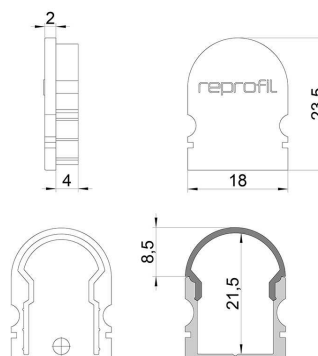

Artikel Nr.: 979530

Endkappe R-AU-02-12 Set 2 Stk passend für

Charakteristik

Material	Kunststoff
Farbe	Weiß
Optik	

Abmessungen und Gewicht

Länge	18 mm
Breite	6 mm
Höhe	23,5 mm
Durchmesser	
Gewicht	2 g

Montage

Befestigungsmöglichkeiten

Artikel Nr.: 979530

End Cap R-AU-02-12 Set 2 pcs suitable for

Characteristics

Material	plastic
Color	white
Optic	

Dimensions & Weight

Length	18 mm
Width	6 mm
Height	23,5 mm
Diameter	
Product Weight	2 g

Mounting

Mounting Options