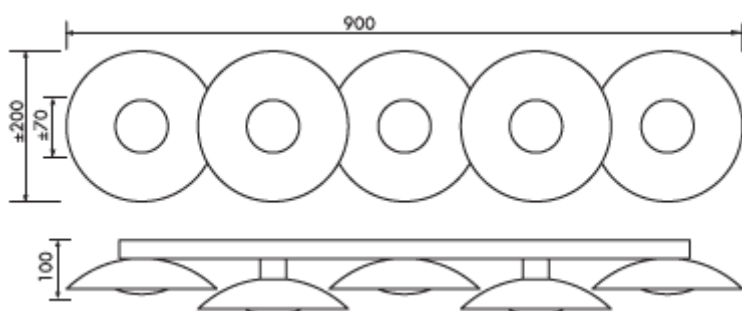

Umwelteigenschaften

Energieeffizienzklasse	A+
------------------------	----

Energieverbrauchskennzeichnung

gemäß VO 874/2012

Produktabmessungen

Länge	900 mm
Breite	200 mm
Höhe	100 mm
Gewicht	1890 g

Elektrische Kenndaten

3-Step Dimming:

Dimmen mit jedem herkömmlichen Lichtschalter durch Ein- und Ausschalten.

Abmessungsskizze LED LM85614

L: 900 mm
B: 200 mm
H: 100 mm

Farbspektrum