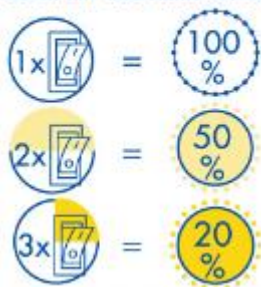

¹ bis zum Erreichen von 60 % Lichtstrom

² am Ende der Nennlebensdauer

gemäß EU-Verordnung Nr. 1194/2012

Hinweise und Empfehlungen

Empfehlung für die Entsorgung der Lampe

– <http://www.lightme.eu/oekodesign/entsorgung/index.html>

3-Step Dimming:

Dimmen mit jedem herkömmlichen Lichtschalter durch Ein- und Ausschalten.

Abmessungsskizze LED LM85614

L: 900 mm
B: 200 mm
H: 100 mm

Farbspektrum