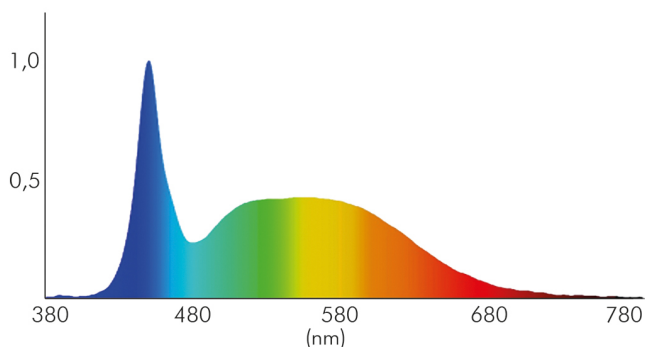

Flexible LED SMD 3528 2m kaltweiß 4,8W/m 24V IP67

Flexibles LED Band mit SMD 3528

Nutzlichtstrom [Φ_{use}] bezogen auf	breitem Kegel (120°)
Lebensdauerfaktor	0,9
Hülle	keine Hülle
Farbwiedergabeindex R9	20
Lichtquelle mit hoher Leuchtdichte	nein
Lichtquelle austauschbar	nein
Lichtquellentyp	DLS/NMLS
Farbtemperatur	6500 K
Farbwiedergabeindex Ra	80
Lichtfarbe	kaltweiß
Ausstrahlwinkel	120°
Leuchtmittel	SMD-LED
Anzahl der LEDs pro Meter	60
Gesamtlichtstrom je Meter	400 lm
Farbabstand [McAdam]	6 SDCM

Spektrale Strahlungsverteilung (250..800 nm) - Diagramm

ELEKTRISCHE EIGENSCHAFTEN

Fassung	sonstige
Betriebsgerät	LED Betriebsgerät spannungsgesteuert
Vernetzte Lichtquelle [CLS]	nein
Energieverbrauch im Betrieb	10 kWh/1000 h
Lampenleistung	9,6 W
Leistungsaufnahme im Bereitschaftszustand [Psb]	0 W
Direkt an die Netzspannung [MLS]/Nicht direkt an die Netzspannung angeschlossen [NMLS]	NMLS

Eine Haftung für die von uns gelieferte Ware ist jedoch bei Vorliegen von natürlicher Abnutzung, Verschleiß sowie Verbrauch, insbesondere bei Betriebsmitteln LEDs etc. grundsätzlich ausgeschlossen und zwar auch dann, wenn diese bei Lieferung bereits mit der Ware verbunden sind. Angaben zur durchschnittlichen Lebensdauer und Lichtfarben dienen nur der Orientierung, sind unverbindlich und stellen keine Beschaffensvereinbarung dar. Technische und gestalterische Änderungen im Zuge stetiger Produktentwicklungen vorbehalten. nobile AG – Wächtersbacher Str. 78 - 60386 Frankfurt/M. Germany - www.nobile.de

Stand:
01.02.2022
14:18:00