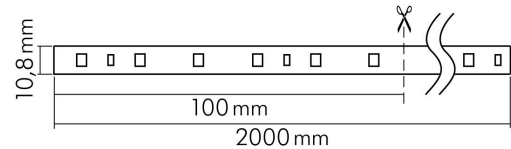

DATENBLATT

Flexible LED SMD 3528 2m kaltweiß 4,8W/m 24V IP67

Flexibles LED Band mit SMD 3528

Artikelnummer	5011130210
GTIN	4044538044248

□

Nutzlichtstrom [Φuse] je Meter	380 lm
Nutzlichtstrom [Φuse] je Rolle	760 lm
Gesamtlichtstrom je Rolle	800 lm

ENERGIEVERBRAUCHSKENNZEICHNUNG

Artikelnummer der Lichtquelle	5011130210
EPREL-Registrierungsnummer	933465
Energieeffizienzklasse	F

LICHTTECHNISCHE EIGENSCHAFTEN

Spitzen-Lichtstärke	120 cd
LED Effizienz	79 lm/W
Farblich abstimmbare Lichtquelle	nein
Lichtstromerhalt	0,96
L80B10 - Lebensdauer bei 25 °C	30000 h
L90B10 - Lebensdauer bei 25 °C	26000 h
Farbwertanteil [x]	0,319
Farbwertanteil [y]	0,347
Verwendete Beleuchtungstechnologie	LED
Ungebündeltes [NDLS] oder gebündeltes Licht [DLS]	DLS
Blendschutzschild	nein
Nutzlichtstrom [Φuse]	760 lm

Stand:
01.02.2022
14:18:00