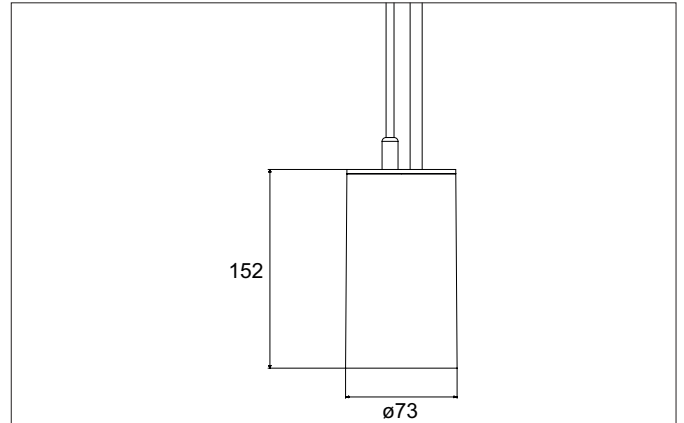

**TRAXX MAXI LED-Pendelleuchte, DALI**  
 Artikel-Nr. 88884163DA

Licht.  
 Für Generationen.

**Ausschreibungstext**  
 Runde LED-Pendelleuchte, DALI, Deckenausschnitt Einbautiefe mm., mit rotationssymmetrisch tief-breit-strahlender Lichtstärkeverteilung. Optimale Lichtverteilung durch eine Abdeckung Glas transparent., Bemessungslichtstrom 3.710 lm, Bemessungsleistung 1 x 28 W, Lichtfarbe warmweiß, ähnlichste Farbtemperatur (CCT) 3.000 K, allgemeiner Farbwiedergabeindex CRI > 90, Lebensdauer L80/B50 bei 25 °C: 50.000 h, Gehäusewerkstoff: Aluminium / Glas / Kunststoff, Farbe: struktursilber, zulässige Umgebungstemperatur (ta): -20 °C - +25 °C, Schutzklasse (EN 61140): I, Schutzart (DIN EN 60529): IP20. Mit elektronischem Betriebsgerät, DALI dimmbar.

Artikeldaten	
Artikel-Nr.	88884163DA
GTIN	4251433995203
Serienname	TRAXX MAXI
Kurzbeschreibung	LED-Pendelleuchte, DALI
Material	Aluminium / Glas / Kunststoff
Farbe	silber
Ausführung der Oberfläche	struktur
Form	rund
Aufbauhöhe	163 mm
Nettogewicht	N.N.

**TRAXX MAXI LED-Pendelleuchte, DALI**

Artikel-Nr. 88884163DA

Licht.  
Für Generationen.

Lichttechnik	
Farbtemperatur	3.000 K
Lichtfarbe	weiß
Lichtaustritt	direkt
Lichtstrom	3.710 lm
Systemeffizienz	132 lm/W
Farbtoleranz	McAdam-Step 3
Farbwiedergabe	CRI > 90
Reflektor	hochglänzend
Abstrahlwinkel	40°
Lichtverteilung	symmetrisch
Farbtemperatur einstellbar	nein

Montagetechnik	
Montageart	Pendelmontage
Montageort	Deckenmontage
Verstellbarkeit	nicht verstellbar
Pendellänge max.	1.500 mm
Werkstoff der Abdeckung	Glas transparent
Geeignet für Durchgangsverdrahtung	Nein