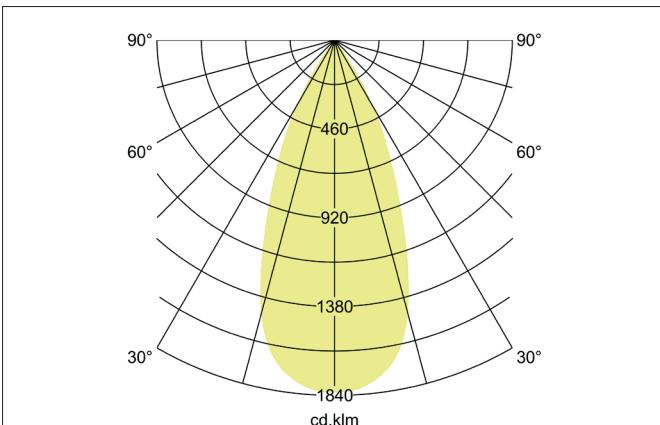

**TRAXX MAXI LED-Pendelleuchte, DALI**  
 Artikel-Nr. 88884163DA

Licht.  
 Für Generationen.

**Ausschreibungstext**  
 Runde LED-Pendelleuchte, DALI, Deckenausschnitt Einbautiefe mm., mit rotationssymmetrisch tief-breit-strahlender Lichtstärkeverteilung. Optimale Lichtverteilung durch eine Abdeckung Glas transparent., Bemessungslichtstrom 3.710 lm, Bemessungsleistung 1 x 28 W, Lichtfarbe warmweiß, ähnlichste Farbtemperatur (CCT) 3.000 K, allgemeiner Farbwiedergabeindex CRI > 90, Lebensdauer L80/B50 bei 25 °C: 50.000 h, Gehäusewerkstoff: Aluminium / Glas / Kunststoff, Farbe: struktursilber, zulässige Umgebungstemperatur (ta): -20 °C - +25 °C, Schutzklasse (EN 61140): I, Schutzart (DIN EN 60529): IP20. Mit elektronischem Betriebsgerät, DALI dimmbar.