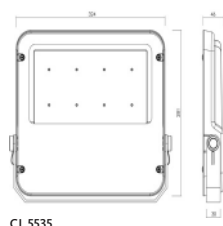

CL 5535

LICHTVERTEILUNG

ANWENDUNGEN:

Fassaden, Abstell- und Logistikflächen, Parkplätze, Rangier- und Transportflächen, Wege, Eingänge, Torein- und Ausfahrten

MATERIAL:

Aluminium Druckgussgehäuse (RAL 7022), Linsen aus PMMA, Einscheibensicherheitsglas (IK10)

ANSCHLUSS:

Anschlussfertig inkl. Vorschaltgerät und 15m Zuleitung

TECHNISCHE DATEN:

IP66, SKI, 220-240V AC
50-60Hz, LF > 0,95
Umgebungstemperatur:
-25°C bis +40°C, CE

MODELL	SYSTEM-LEISTUNG (W)	FARBTEMPERATUR (K)	LICHTSTROM (lm)	EFFIZIENZ (lm/W)	GEWICHT (kg)	ARTIKELNR. EIN/AUS
Morisia CL5515 281mm x 204mm x 46mm						
Morisia Flood CL5515 13W-840 COL00415	13	4000	1810	139	4,0	845120-13-840
Morisia Flood CL5515 20W-840 COL00415	20	4000	2755	137	4,0	845122-13-840
Morisia Flood CL5515 35W-840 COL00415	35	4000	4735	135	4,0	845125-13-840
Morisia Flood CL5515 55W-840 COL00415	55	4000	7055	128	4,0	845128-13-840
Morisia CL5535 281mm x 324mm x 46mm						
Morisia Flood CL5535 70W-840 COL00415	70	4000	9475	135	6,3	845134-13-840
Morisia Flood CL5535 110W-840 COL00415	110	4000	13887	126	6,3	845137-13-840
Morisia CL5555 485 mm x 348mm x 46mm						
Morisia Flood CL5555 125W-840 COL00415	125	4000	16530	132	7,6	845145-13-840
Morisia Flood CL5555 150W-840 COL00415	150	4000	20281	135	7,6	845146-13-840
Morisia Flood CL5555 220W-840 COL00415	220	4000	27830	126	7,6	845149-13-840
Morisia CL5575 485mm x 588mm x 46mm						
Morisia Flood CL5575 275W-840 COL00415	275	4000	37195	135	10,2	845150-13-840
Morisia Flood CL5575 430W-840 COL00415	430	4000	46010	126	10,2	845153-13-840
Morisia Flood CL5575 500W-840 COL00415	500	4000	60500	121	10,2	845155-13-840
Morisia Flood CL5575 600W-840 COL00415	600	4000	69000	115	10,2	845154-13-840

Optional stehen folgende Optiken zur Verfügung: