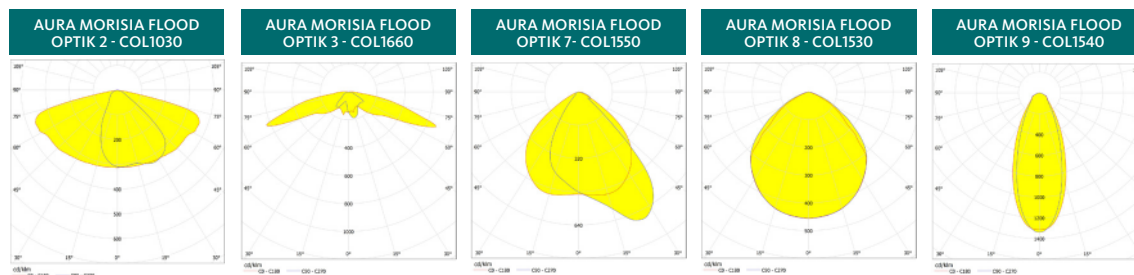

ANSCHLUSS:

Anschlussfertig inkl. Vorschaltgerät und 15m Zuleitung

TECHNISCHE DATEN:

IP66, SKI, 220-240V AC
50-60Hz, LF > 0,95
Umgebungstemperatur:
-25°C bis +40°C, CE

MODELL	SYSTEM-LEISTUNG (W)	FARBTEMPERATUR (K)	LICHTSTROM (lm)	EFFIZIENZ (lm/W)	GEWICHT (kg)	ARTIKELNR. EIN/AUS
Morisia CL5515 281mm x 204mm x 46mm						
Morisia Flood CL5515 13W-840 COL00415	13	4000	1810	139	4,0	845120-13-840
Morisia Flood CL5515 20W-840 COL00415	20	4000	2755	137	4,0	845122-13-840
Morisia Flood CL5515 35W-840 COL00415	35	4000	4735	135	4,0	845125-13-840
Morisia Flood CL5515 55W-840 COL00415	55	4000	7055	128	4,0	845128-13-840
Morisia CL5535 281mm x 324mm x 46mm						
Morisia Flood CL5535 70W-840 COL00415	70	4000	9475	135	6,3	845134-13-840
Morisia Flood CL5535 110W-840 COL00415	110	4000	13887	126	6,3	845137-13-840
Morisia CL5555 485 mm x 348mm x 46mm						
Morisia Flood CL5555 125W-840 COL00415	125	4000	16530	132	7,6	845145-13-840
Morisia Flood CL5555 150W-840 COL00415	150	4000	20281	135	7,6	845146-13-840
Morisia Flood CL5555 220W-840 COL00415	220	4000	27830	126	7,6	845149-13-840
Morisia CL5575 485mm x 588mm x 46mm						
Morisia Flood CL5575 275W-840 COL00415	275	4000	37195	135	10,2	845150-13-840
Morisia Flood CL5575 430W-840 COL00415	430	4000	46010	126	10,2	845153-13-840
Morisia Flood CL5575 500W-840 COL00415	500	4000	60500	121	10,2	845155-13-840
Morisia Flood CL5575 600W-840 COL00415	600	4000	69000	115	10,2	845154-13-840

Optional stehen folgende Optiken zur Verfügung:

Alle Angaben unter Vorbehalt. Die aktuellste Version dieses Produktdatenblatts finden Sie unter www.auralight.de

2020-10-06