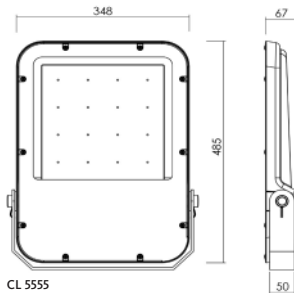

CL 5555

LICHTVERTEILUNG

ANWENDUNGEN:

Fassaden, Abstell- und Logistikflächen, Parkplätze, Rangier- und Transportflächen, Wege, Eingänge, Torein- und Ausfahrten

MATERIAL:

Aluminium Druckgussgehäuse (RAL 7022), Linsen aus PMMA, Einscheibensicherheitsglas (IK10)

ANSCHLUSS:

Anschlussfertig inkl. Vorschaltgerät und 15m Zuleitung

TECHNISCHE DATEN:

IP66, SKI, 220-240V AC
50-60Hz, LF > 0,95
Umgebungstemperatur:
-25°C bis +40°C, CE

MODELL	SYSTEM-LEISTUNG (W)	FARBTEMPERATUR (K)	LICHTSTROM (lm)	EFFIZIENZ (lm/W)	GEWICHT (kg)	ARTIKELNR. EIN/AUS
Morisia CL5515 281mm x 204mm x 46mm						
Morisia Flood CL5515 13W-840 COL00415	13	4000	1810	139	4,0	845120-13-840
Morisia Flood CL5515 20W-840 COL00415	20	4000	2755	137	4,0	845122-13-840
Morisia Flood CL5515 35W-840 COL00415	35	4000	4735	135	4,0	845125-13-840
Morisia Flood CL5515 55W-840 COL00415	55	4000	7055	128	4,0	845128-13-840
Morisia CL5535 281mm x 324mm x 46mm						
Morisia Flood CL5535 70W-840 COL00415	70	4000	9475	135	6,3	845134-13-840
Morisia Flood CL5535 110W-840 COL00415	110	4000	13887	126	6,3	845137-13-840
Morisia CL5555 485 mm x 348mm x 46mm						
Morisia Flood CL5555 125W-840 COL00415	125	4000	16530	132	7,6	845145-13-840
Morisia Flood CL5555 150W-840 COL00415	150	4000	20281	135	7,6	845146-13-840
Morisia Flood CL5555 220W-840 COL00415	220	4000	27830	126	7,6	845149-13-840
Morisia CL5575 485mm x 588mm x 46mm						
Morisia Flood CL5575 275W-840 COL00415	275	4000	37195	135	10,2	845150-13-840
Morisia Flood CL5575 430W-840 COL00415	430	4000	46010	126	10,2	845153-13-840
Morisia Flood CL5575 500W-840 COL00415	500	4000	60500	121	10,2	845155-13-840
Morisia Flood CL5575 600W-840 COL00415	600	4000	69000	115	10,2	845154-13-840

Optional stehen folgende Optiken zur Verfügung: