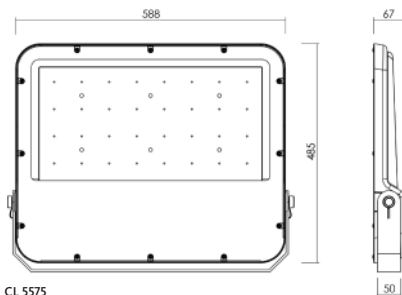

CL 5575

LICHTVERTEILUNG

ANWENDUNGEN:

Fassaden, Abstell- und Logistikflächen, Parkplätze, Rangier- und Transportflächen, Wege, Eingänge, Torein- und Ausfahrten

MATERIAL:

Aluminium Druckgussgehäuse (RAL 7022), Linsen aus PMMA, Einscheibensicherheitsglas (IK10)

ANSCHLUSS:

Anschlussfertig inkl. Vorschaltgerät und 15m Zuleitung

TECHNISCHE DATEN:

IP66, SKI, 220-240V AC
50-60Hz, LF > 0,95
Umgebungstemperatur:
-25°C bis +40°C, CE

MODELL	SYSTEM-LEISTUNG (W)	FARBTEMPERATUR (K)	LICHTSTROM (lm)	EFFIZIENZ (lm/W)	GEWICHT (kg)	ARTIKELNR. EIN/AUS
Morisia CL5515 281mm x 204mm x 46mm						
Morisia Flood CL5515 13W-840 COL00415	13	4000	1810	139	4,0	845120-13-840
Morisia Flood CL5515 20W-840 COL00415	20	4000	2755	137	4,0	845122-13-840
Morisia Flood CL5515 35W-840 COL00415	35	4000	4735	135	4,0	845125-13-840
Morisia Flood CL5515 55W-840 COL00415	55	4000	7055	128	4,0	845128-13-840
Morisia CL5535 281mm x 324mm x 46mm						
Morisia Flood CL5535 70W-840 COL00415	70	4000	9475	135	6,3	845134-13-840
Morisia Flood CL5535 110W-840 COL00415	110	4000	13887	126	6,3	845137-13-840
Morisia CL5555 485 mm x 348mm x 46mm						
Morisia Flood CL5555 125W-840 COL00415	125	4000	16530	132	7,6	845145-13-840
Morisia Flood CL5555 150W-840 COL00415	150	4000	20281	135	7,6	845146-13-840
Morisia Flood CL5555 220W-840 COL00415	220	4000	27830	126	7,6	845149-13-840
Morisia CL5575 485mm x 588mm x 46mm						
Morisia Flood CL5575 275W-840 COL00415	275	4000	37195	135	10,2	845150-13-840
Morisia Flood CL5575 430W-840 COL00415	430	4000	46010	126	10,2	845153-13-840
Morisia Flood CL5575 500W-840 COL00415	500	4000	60500	121	10,2	845155-13-840
Morisia Flood CL5575 600W-840 COL00415	600	4000	69000	115	10,2	845154-13-840

Optional stehen folgende Optiken zur Verfügung: