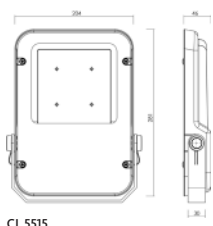

CL 5515

LICHTVERTEILUNG

ANWENDUNGEN:

Fassaden, Abstell- und Logistikflächen, Parkplätze, Rangier- und Transportflächen, Wege, Eingänge, Torein- und Ausfahrten

MATERIAL:

Aluminium Druckgussgehäuse (RAL 7022), Linsen aus PMMA, Einscheibensicherheitsglas (IK10)

ANSCHLUSS:

Anschlussfertig inkl. Vorschaltgerät und 15m Zuleitung

TECHNISCHE DATEN:

IP66, SKI, 220-240V AC
50-60Hz, LF > 0,95
Umgebungstemperatur:
-25°C bis +40°C, CE

MODELL	SYSTEM-LEISTUNG (W)	FARBTEMPERATUR (K)	LICHTSTROM (lm)	EFFIZIENZ (lm/W)	GEWICHT (kg)	ARTIKELNR. EIN/AUS
Morisia CL5515 281mm x 204mm x 46mm						
Morisia Flood CL5515 13W-840 COL00415	13	4000	1810	139	4,0	845120-13-840
Morisia Flood CL5515 20W-840 COL00415	20	4000	2755	137	4,0	845122-13-840
Morisia Flood CL5515 35W-840 COL00415	35	4000	4735	135	4,0	845125-13-840
Morisia Flood CL5515 55W-840 COL00415	55	4000	7055	128	4,0	845128-13-840
Morisia CL5535 281mm x 324mm x 46mm						
Morisia Flood CL5535 70W-840 COL00415	70	4000	9475	135	6,3	845134-13-840
Morisia Flood CL5535 110W-840 COL00415	110	4000	13887	126	6,3	845137-13-840
Morisia CL5555 485 mm x 348mm x 46mm						
Morisia Flood CL5555 125W-840 COL00415	125	4000	16530	132	7,6	845145-13-840
Morisia Flood CL5555 150W-840 COL00415	150	4000	20281	135	7,6	845146-13-840
Morisia Flood CL5555 220W-840 COL00415	220	4000	27830	126	7,6	845149-13-840
Morisia CL5575 485mm x 588mm x 46mm						
Morisia Flood CL5575 275W-840 COL00415	275	4000	37195	135	10,2	845150-13-840
Morisia Flood CL5575 430W-840 COL00415	430	4000	46010	126	10,2	845153-13-840
Morisia Flood CL5575 500W-840 COL00415	500	4000	60500	121	10,2	845155-13-840
Morisia Flood CL5575 600W-840 COL00415	600	4000	69000	115	10,2	845154-13-840

Optional stehen folgende Optiken zur Verfügung: