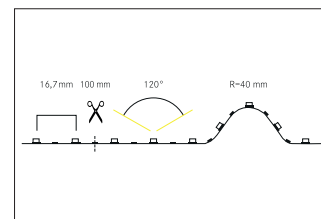

QualityFlex Performance flex lighting 5 m, CRI > 95, 15 W / m, IP00

Artikel-Nr. 19304004

QualityFlex Performance flex lighting 5 m, CRI > 95, 15 W / m, IP00, white, 4.000K, CRI > 95. LED flex lighting Länge: 5000.0 mm Lampenleistung je Meter: 15.0 W/m, Lichtstrom je Meter: 1238.0 lm/m, Schutzart raumseitig: IP00, Schutzklasse: III, Spannung: 24V DC, Abstrahlwinkel: 120.0 °, 60 LEDs pro Meter, Chip-Abstand (Short Pitch) : 16,7mm. Zur Individuellen Anwendung kann die LED-Flexplatine alle 100 mm eingekürzt werden. Die maximale Systemlänge von 10.000mm darf mit einer Einspeisung nicht überschritten werden.

| | |
|--------------------|------------------|
| Artikel-Nr. | 19304004 |
| Stand: | 06.12.2021 17:29 |

| | |
|-------------------------------|------------|
| Colour temperature | 4000 K |
| Light colour | White |
| Luminous flux per meter | 1,238 lm/m |
| Power | 75 W |
| Lamp power per meter | 15 W/m |
| Beam angle | 120 ° |
| Length | 5,000 mm |
| Width | 10 mm |
| Aufbauhöhe | 1.4 mm |
| Length of individual sections | 100 mm |
| Degree of protection | IP00 |
| Protection class | III |

| | |
|-------------------------------|-----------------------------|
| McAdam-Step | McAdam-Step 5 |
| Short Pitch | 16.7 mm |
| Number of lamps per meter | 60 Qty |
| Voltage | 24V |
| Voltage type | DC |
| Ambient temperature | -10 °C bis +40 °C |
| Control | Dimming depending on driver |
| Circuit type | Parallel conduction |
| Length of the connection line | 350 mm |
| Colour rendering | CRI > 95 |
| Maximum module length | 10,000 mm |