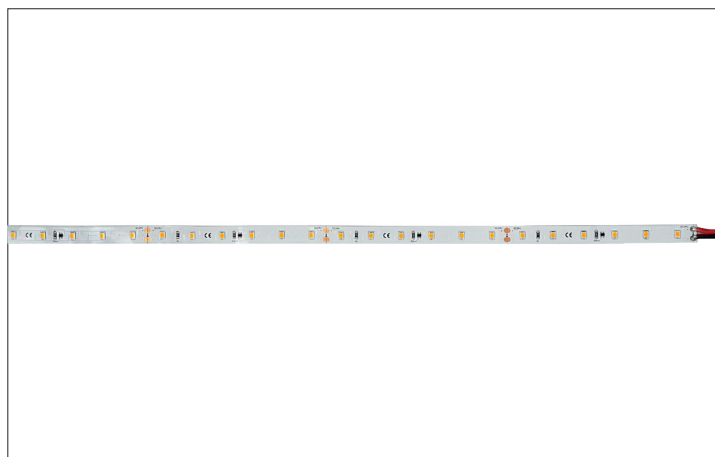

QualityFlex Performance flex lighting 5 m, CRI > 95, 15 W / m, IP00

Artikel-Nr. 19304004

QualityFlex Performance flex lighting 5 m, CRI > 95, 15 W / m, IP00, white, 4.000K, CRI > 95. LED flex lighting Länge: 5000.0 mm Lampenleistung je Meter: 15.0 W/m, Lichtstrom je Meter: 1238.0 lm/m, Schutzart raumseitig: IP00, Schutzklasse: III, Spannung: 24V DC, Abstrahlwinkel: 120.0 °, 60 LEDs pro Meter, Chip-Abstand (Short Pitch) : 16,7mm. Zur Individuellen Anwendung kann die LED-Flexplatine alle 100 mm eingekürzt werden. Die maximale Systemlänge von 10.000mm darf mit einer Einspeisung nicht überschritten werden.

| | |
|--------------------|------------------|
| Artikel-Nr. | 19304004 |
| Stand: | 06.12.2021 17:29 |

| | |
|-------------------------------|------------|
| Colour temperature | 4000 K |
| Light colour | White |
| Luminous flux per meter | 1,238 lm/m |
| Power | 75 W |
| Lamp power per meter | 15 W/m |
| Beam angle | 120 ° |
| Length | 5,000 mm |
| Width | 10 mm |
| Aufbauhöhe | 1.4 mm |
| Length of individual sections | 100 mm |
| Degree of protection | IP00 |
| Protection class | III |

| | |
|-------------------------------|-----------------------------|
| McAdam-Step | McAdam-Step 5 |
| Short Pitch | 16.7 mm |
| Number of lamps per meter | 60 Qty |
| Voltage | 24V |
| Voltage type | DC |
| Ambient temperature | -10 °C bis +40 °C |
| Control | Dimming depending on driver |
| Circuit type | Parallel conduction |
| Length of the connection line | 350 mm |
| Colour rendering | CRI > 95 |
| Maximum module length | 10,000 mm |