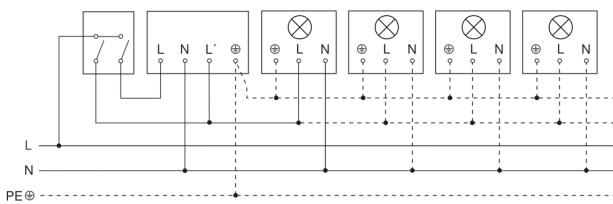

IS 2180-2

anthrazit
EAN 4007841 057664
Art.-Nr. 057664

Schaltplan Leuchte ohne vorhandenen Nullleiter

Schaltplan Leuchte mit vorhandenem Nullleiter

Schaltplan Anschluss über Serienschalter für Hand- und Automatik-Betrieb

Schaltplan Anschluss 4-fach Tasterkoppler an DALI2 APC