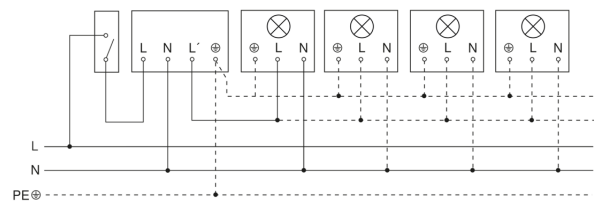

IS 2180-2

anthrazit
EAN 4007841 057664
Art.-Nr. 057664

Schaltplan Leuchte ohne vorhandenen Nullleiter

Schaltplan Leuchte mit vorhandenem Nullleiter

Schaltplan Anschluss über Serienschalter für Hand- und Automatik-Betrieb

Schaltplan Anschluss 4-fach Tasterkoppler an DALI2 APC