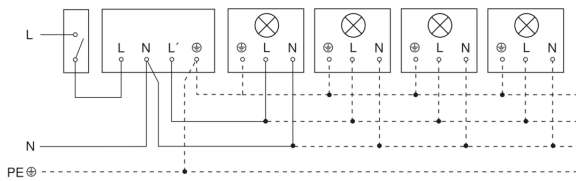

IS 2180-2

anthrazit
EAN 4007841 057664
Art.-Nr. 057664

Schaltplan Leuchte ohne vorhandenen Nullleiter

Schaltplan Leuchte mit vorhandenem Nullleiter

Schaltplan Anschluss über Serienschalter für Hand- und Automatik-Betrieb

Schaltplan Anschluss 4-fach Tasterkoppler an DALI2 APC