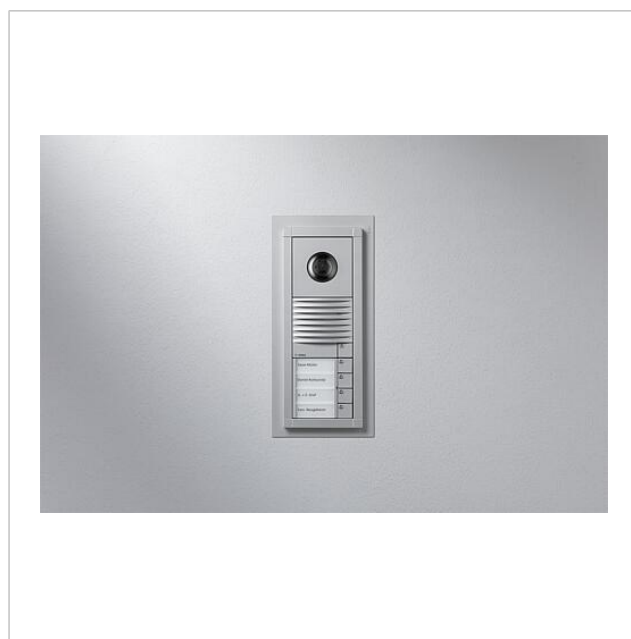

Zeichnungen / Montage