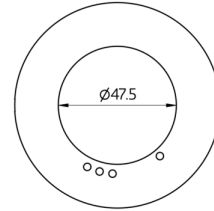

Technische Daten

Abmessungen:	Ø 82 x 13 mm
Stoßfestigkeitsgrad:	IK05
Gehäuse:	Polycarbonat, UV-beständig

Bestelldaten

Bezeichnung	Farbe	Artikel-Nummer
Abdeckring PD2N DE	anthrazit matt, ähnlich RAL7016	93771
Abdeckring PD2N DE	verkehrsweiß matt, ähnlich RAL9016	93772
Abdeckring PD2N DE	schwarz matt, ähnlich RAL9005	93773

Bemaßung 93773

Bemaßung 93772

Bemaßung 93771