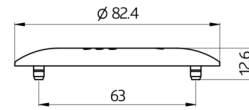

Technische Daten

Abmessungen:	Ø 82 x 13 mm
Stoßfestigkeitsgrad:	IK05
Gehäuse:	Polycarbonat, UV-beständig

Bestelldaten

Bezeichnung	Farbe	Artikel-Nummer
Abdeckring PD2N DE	anthrazit matt, ähnlich RAL7016	93771
Abdeckring PD2N DE	verkehrsweiß matt, ähnlich RAL9016	93772
Abdeckring PD2N DE	schwarz matt, ähnlich RAL9005	93773

Bemaßung 93773

Bemaßung 93772

Bemaßung 93771