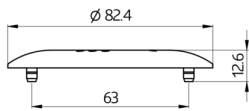

Technische Daten

Abmessungen:	Ø 82 x 13 mm
Stoßfestigkeitsgrad:	IK05
Gehäuse:	Polycarbonat, UV-beständig

Bestelldaten

Bezeichnung	Farbe	Artikel-Nummer
Abdeckring PD2N DE	anthrazit matt, ähnlich RAL7016	93771
Abdeckring PD2N DE	verkehrsweiß matt, ähnlich RAL9016	93772
Abdeckring PD2N DE	schwarz matt, ähnlich RAL9005	93773

Bemaßung 93773

Bemaßung 93772

Bemaßung 93771