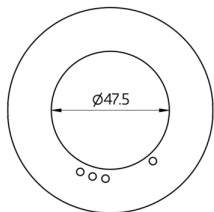

Technische Daten

Abmessungen:	Ø 82 x 13 mm
Stoßfestigkeitsgrad:	IK05
Gehäuse:	Polycarbonat, UV-beständig

Bestelldaten

Bezeichnung	Farbe	Artikel-Nummer
Abdeckring PD2N DE	anthrazit matt, ähnlich RAL7016	93771
Abdeckring PD2N DE	verkehrsweiß matt, ähnlich RAL9016	93772
Abdeckring PD2N DE	schwarz matt, ähnlich RAL9005	93773

Bemaßung 93773

Bemaßung 93772

Bemaßung 93771