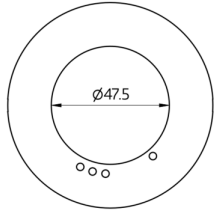

Abdeckring PD2N DE

anthrazit matt, ähnlich
RAL7016 , Art.-Nr.: 93771

verkehrsweiß matt,
ähnlich RAL9016 , Art.-Nr.:
93772

schwarz matt, ähnlich

RAL9005 , Art.-Nr.: 93773

Produktinformationen

- Abdeckring zur farblichen Anpassung
- Die Verwendbarkeit/Kompatibilität des Zubehörs bitte aus den Beschreibungen der Hauptartikel entnehmen
- Passend für: 93369, 93382, 93452, 93455, 93510, 93512, 93530, 93543, ...

Technische Daten

Abmessungen:	Ø 82 x 13 mm
Stoßfestigkeitsgrad:	IK05
Gehäuse:	Polycarbonat, UV-beständig

Bestelldaten

Bezeichnung	Farbe	Artikel-Nummer
Abdeckring PD2N DE	anthrazit matt, ähnlich RAL7016	93771
Abdeckring PD2N DE	verkehrsweiß matt, ähnlich RAL9016	93772
Abdeckring PD2N DE	schwarz matt, ähnlich RAL9005	93773

Bemaßung 93773

Bemaßung 93772

Bemaßung 93771