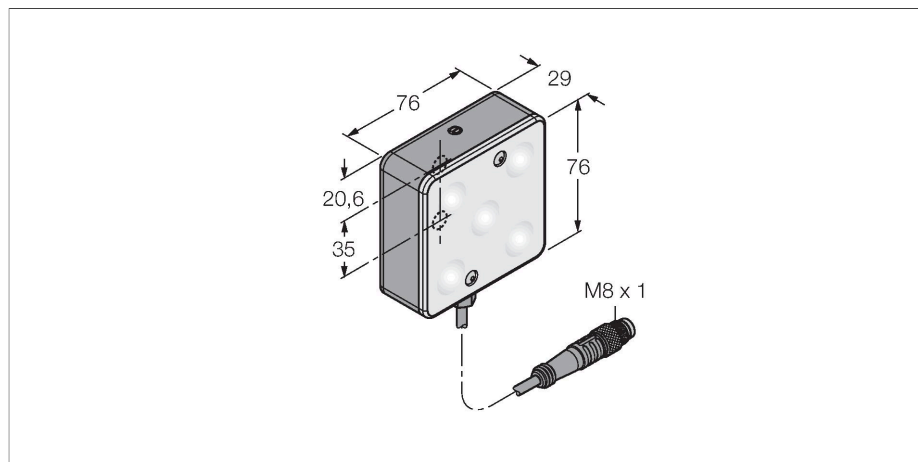

LEDGA70XD5-XM

Bildverarbeitung – Flächenleuchte

Merkmale

- High-Intensity
- Schutzart: IP50
- Farbe: Grün
- Spannungsversorgung: 24 VDC
- Pigtail M8x1, 0,3m

Anschlussbild

Technische Daten

Typ	LEDGA70XD5-XM
Ident-No.	3016040
Signal- und Anzeigedaten	
Einsatzzweck	Bildverarbeitung
Funktion	Flächenleuchte
Lichtart	Grün
Wellenlänge	520...535 nm
LED-Lebensdauer (L70)	50000 h
Merkmale Farbe 1	Grün
Elektrische Daten	
Betriebsspannung	24 VDC
DC Bemessungsbetriebsstrom	≤ 350 mA
Max. Stromaufnahme pro Farbe	500 mA
Mechanische Daten	
Bauform	Quader
Abmessungen	76.2 x 76.2 x 29.2 mm
Gehäusewerkstoff	Metall, Kohlenstoffarmer Stahl
Fensterwerkstoff	Kunststoff, diffus
Elektrischer Anschluss	Kabel mit Steckverbinder, M8 x 1, 0.3 m, PVC
Aderzahl	3
Umgebungstemperatur	0...+50 °C
Schutzart	IP50
Tests/Zulassungen	
Zulassungen	CE, cULus listed