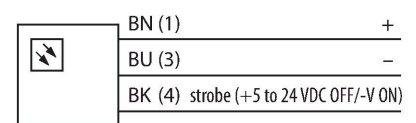

LEDGA70XD5-XM

Bildverarbeitung – Flächenleuchte

Merkmale

- High-Intensity
- Schutzart: IP50
- Farbe: Grün
- Spannungsversorgung: 24 VDC
- Pigtail M8x1, 0,3m

Anschlussbild

Technische Daten

Typ	LEDGA70XD5-XM
Ident-No.	3016040
Signal- und Anzeigedaten	
Einsatzzweck	Bildverarbeitung
Funktion	Flächenleuchte
Lichtart	Grün
Wellenlänge	520...535 nm
LED-Lebensdauer (L70)	50000 h
Merkmale Farbe 1	Grün
Elektrische Daten	
Betriebsspannung	24 VDC
DC Bemessungsbetriebsstrom	≤ 350 mA
Max. Stromaufnahme pro Farbe	500 mA
Mechanische Daten	
Bauform	Quader
Abmessungen	76.2 x 76.2 x 29.2 mm
Gehäusewerkstoff	Metall, Kohlenstoffarmer Stahl
Fensterwerkstoff	Kunststoff, diffus
Elektrischer Anschluss	Kabel mit Steckverbinder, M8 x 1, 0.3 m, PVC
Aderzahl	3
Umgebungstemperatur	0...+50 °C
Schutzart	IP50
Tests/Zulassungen	
Zulassungen	CE, cULus listed