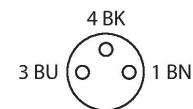

LEDGA70XD5-XM

Bildverarbeitung – Flächenleuchte

Merkmale

- High-Intensity
- Schutzart: IP50
- Farbe: Grün
- Spannungsversorgung: 24 VDC
- Pigtail M8x1, 0,3m

Anschlussbild

Technische Daten

Typ	LEDGA70XD5-XM
Ident-No.	3016040
Signal- und Anzeigedaten	
Einsatzzweck	Bildverarbeitung
Funktion	Flächenleuchte
Lichtart	Grün
Wellenlänge	520...535 nm
LED-Lebensdauer (L70)	50000 h
Merkmale Farbe 1	Grün
Elektrische Daten	
Betriebsspannung	24 VDC
DC Bemessungsbetriebsstrom	≤ 350 mA
Max. Stromaufnahme pro Farbe	500 mA
Mechanische Daten	
Bauform	Quader
Abmessungen	76.2 x 76.2 x 29.2 mm
Gehäusewerkstoff	Metall, Kohlenstoffarmer Stahl
Fensterwerkstoff	Kunststoff, diffus
Elektrischer Anschluss	Kabel mit Steckverbinder, M8 x 1, 0.3 m, PVC
Aderzahl	3
Umgebungstemperatur	0...+50 °C
Schutzart	IP50
Tests/Zulassungen	
Zulassungen	CE, cULus listed