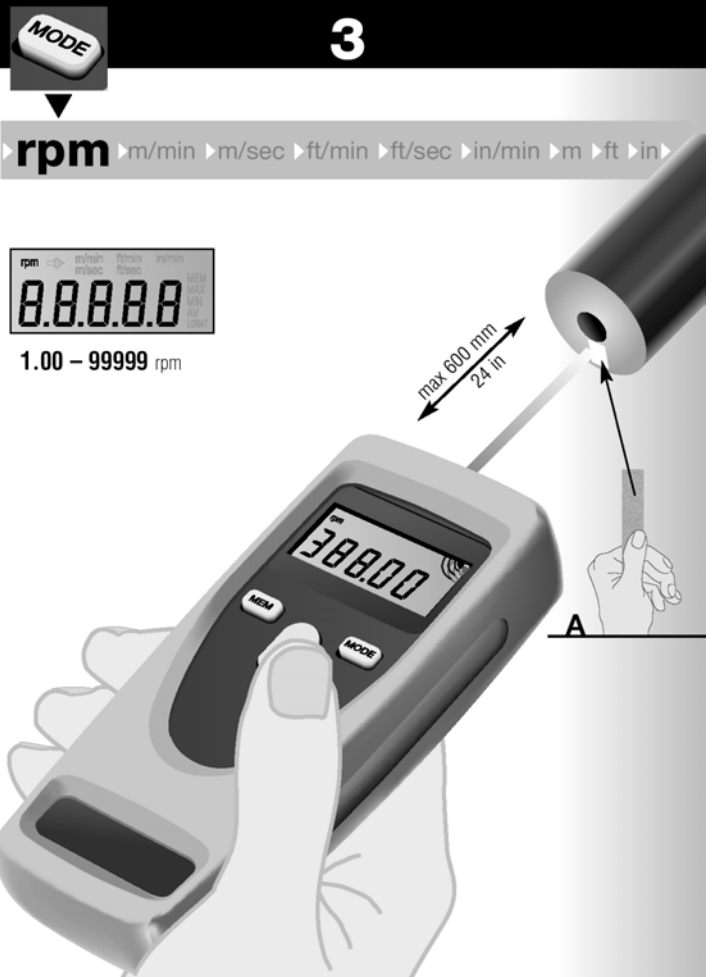

Digital Hand-Tachometer
Tachymètre Numerique Portatif
Tachómetro digital manual
Tachimetro digitale a mano

N0000.928A

1

2

3

4

MEM ▶ MAX ▶ MIN ▶ AV ▶

✱ ! $\pm 0.02\%$ ± 1 digit (for rpm)

🕒 --- auto power off 30 sec (Data store)

🌡️ $0^\circ \dots 50^\circ \text{ C} / 32^\circ \dots 122^\circ \text{ F}$

🏠 $-20^\circ \dots 70^\circ \text{ C} / -4^\circ \dots 158^\circ \text{ F}$

🕒 --- approx. 40 h (alkaline Battery)