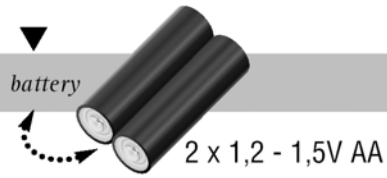

Digital Hand-Tachometer
Tachymètre Numerique Portatif
Tachómetro digital manual
Tachimetro digitale a mano

N0000.928A

1

2

3