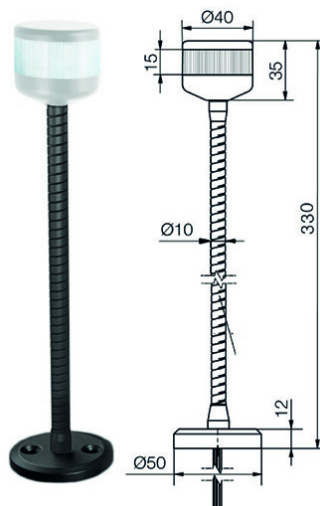

## LED-Aufbau-Signalleuchte 330mm Kopf hellgrau

Artikel-Nr.: 32015

Rundum-abstrahlende Aufbau-Signalleuchte mit hellgrauem Kopf, 5 ansteuerbare Einzelfarben. Biegsamer Metallschlauch mit Leuchtenfuß und 2 Bohrungen für Schraubbefestigung. Gemeinsa...

Energieeffizienzklasse: nicht kennzeichnungspflichtig  
Quecksilbergehalt (mg): 0

Lampenleistung:	1...1.4 W
Lampenspannung:	24...28 V
Lichtstrom:	47 lm
Sockel:	sonstige
Technologie:	LED
Lampenform:	sonstige
Halogen:	nein
Krypton:	nein
Xenon:	nein
Farbe:	sonstige
Durchmesser:	50 mm
Gesamtlänge:	330 mm
Geeignet für Taschenleuchten:	nein
Geeignet für Anzeigezwecke:	nein
Geeignet für Rundumleuchte:	nein
Nennstrom:	54 mA
Mittlere Nennlebensdauer:	50000 h