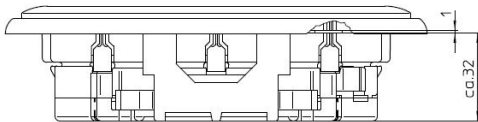

Standard Steckdose SCHUKO 3fach reinweiß

PRODUKT DATENBLATT

Mit erhöhtem Berührungsschutz	Nein
Frequenz	50-60Hz
Nennspannung	250V
Halogenfrei	Ja
Nennstrom	16A
Ausführung	SCHUKO
Anschlussart	Steckklemme
Farbe	weiß
Montageart	Unterputz
Befestigungsart	Befestigung mit Schraube
Werkstoff	Kunststoff
Werkstoffgüte	Thermoplast
Oberfläche	unbehandelt
Geeignet für Schutzart (IP)	IP20

Standard Steckdose SCHUKO 3fach reinweiß

Dreifach-Steckdose SCHUKO mit Steckklemmen
2-polig, 16 A 250 V,
mit Verbindungsklemmen nach VDE 0620,
mit voller Abdeckplatte für Einzelmontage,
geeignet für 3 Winkel- oder Flächenstecker.
Besonders geeignet zur zeitsparenden Installation
in 2fach-Kanaldosen.