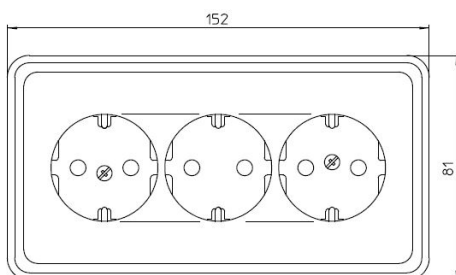

Standard Steckdose SCHUKO 3fach reinweiß

PRODUKT DATENBLATT

Mit erhöhtem Berührungsschutz	Nein
Frequenz	50-60Hz
Nennspannung	250V
Halogenfrei	Ja
Nennstrom	16A
Ausführung	SCHUKO
Anschlussart	Steckklemme
Farbe	weiß
Montageart	Unterputz
Befestigungsart	Befestigung mit Schraube
Werkstoff	Kunststoff
Werkstoffgüte	Thermoplast
Oberfläche	unbehandelt
Geeignet für Schutzart (IP)	IP20

Standard Steckdose SCHUKO 3fach reinweiß

Dreifach-Steckdose SCHUKO mit Steckklemmen
2-polig, 16 A 250 V,
mit Verbindungsklemmen nach VDE 0620,
mit voller Abdeckplatte für Einzelmontage,
geeignet für 3 Winkel- oder Flächenstecker.
Besonders geeignet zur zeitsparenden Installation
in 2fach-Kanaldosen.