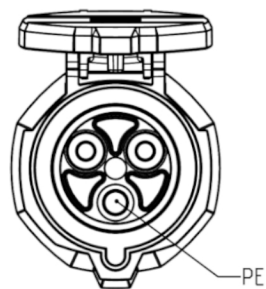

Uhrzeitstellung 6h

Bohrbild