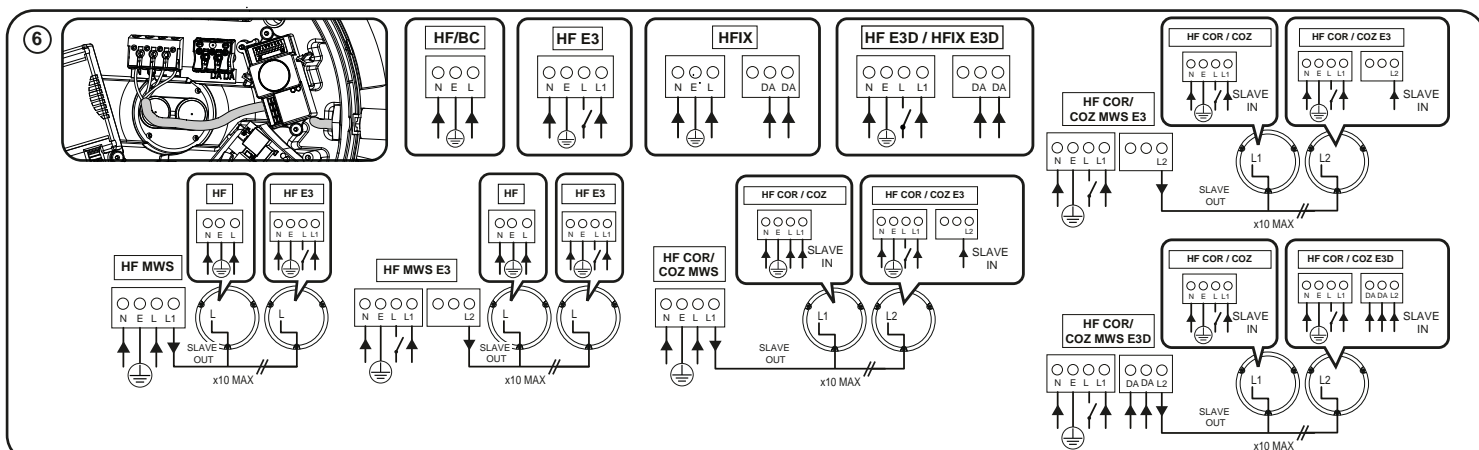

THORN

Katona RD SE Body LED

CE IP66 !LED IK10

[CZ] Montážní návod
 [DE] Montageanleitung
 [DK] Monteringsvejledning
 [EE] Paigaldusjuhend
 [FI] Asennusohje
 [FR] Notice de montage
 [HU] Szerelési útmutató
 [IT] Istruzioni di montaggio

[LT] Montavimo instrukcijos
 [LV] Instalācijas instrukcija
 [NO] Monteringsanvisning
 [PL] Instrukcja montażu
 [RU] Инструкция по монтажу
 [SE] Installationsanvisning
 [UK] Installation Instructions

7 E3 ?

9

TORX 15

1.2Nm MAX

10mm

10 MW SENSOR

DEFAULT 100%

DÉFAUT 5 Secs

STANDARD Disabled