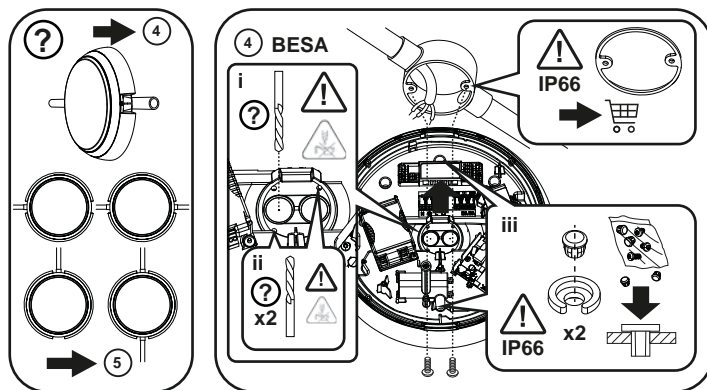

THORN

Katona RD SE Body LED

CE IP66 !LED IK10

[CZ] Montážní návod
 [DE] Montageanleitung
 [DK] Monteringsvejledning
 [EE] Paigaldusjuhend
 [FI] Asennusohje
 [FR] Notice de montage
 [HU] Szerelési útmutató
 [IT] Istruzioni di montaggio

[LT] Montavimo instrukcijos
 [LV] Instalācijas instrukcija
 [NO] Monteringsanvisning
 [PL] Instrukcja montażu
 [RU] Инструкция по монтажу
 [SE] Installationsanvisning
 [UK] Installation Instructions

7 E3 ?