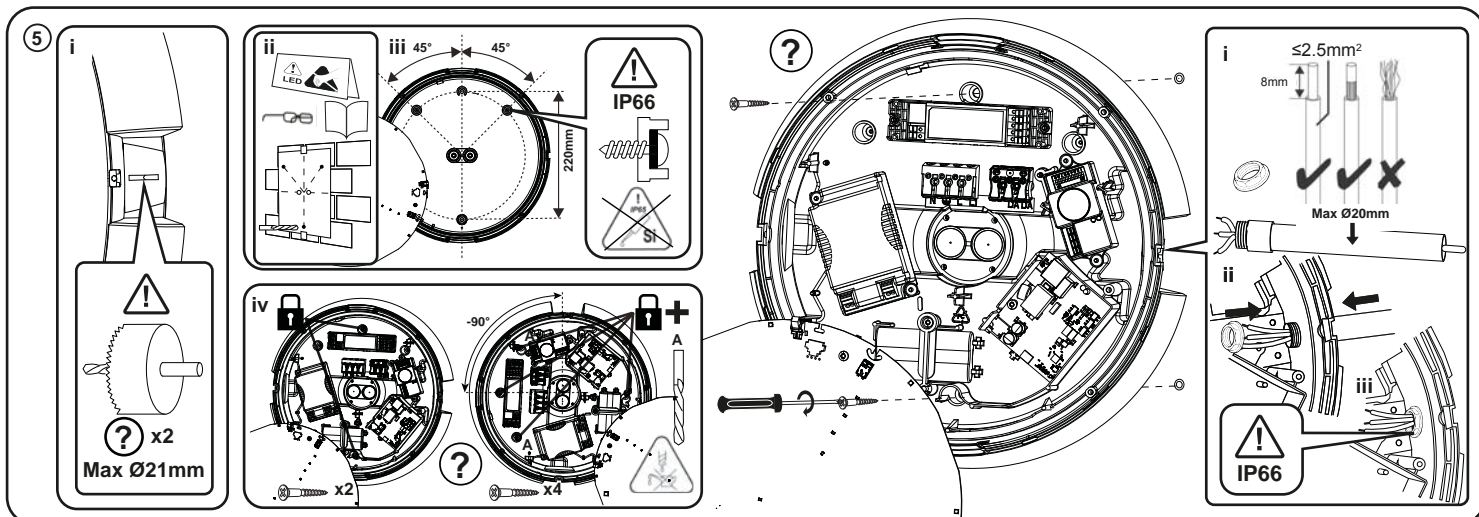

THORN

Katona RD SE Body LED

CE IP66 !LED IK10

[CZ] Montážní návod
 [DE] Montageanleitung
 [DK] Monteringsvejledning
 [EE] Paigaldusjuhend
 [FI] Asennusohje
 [FR] Notice de montage
 [HU] Szerelési útmutató
 [IT] Istruzioni di montaggio

[LT] Montavimo instrukcijos
 [LV] Instalācijas instrukcija
 [NO] Monteringsanvisning
 [PL] Instrukcja montażu
 [RU] Инструкция по монтажу
 [SE] Installationsanvisning
 [UK] Installation Instructions

7 E3 ?

	1	2	3	
I	●	●	●	Disable
II	○	●	○	50 Lux
III	○	○	○	20 Lux
IV	○	○	○	5 Lux
V	○	○	○	2 Lux

2.8m, 10m, 9m, 4m

11

x4 TORX 15

1.2Nm MAX

IP66

10mm

x4