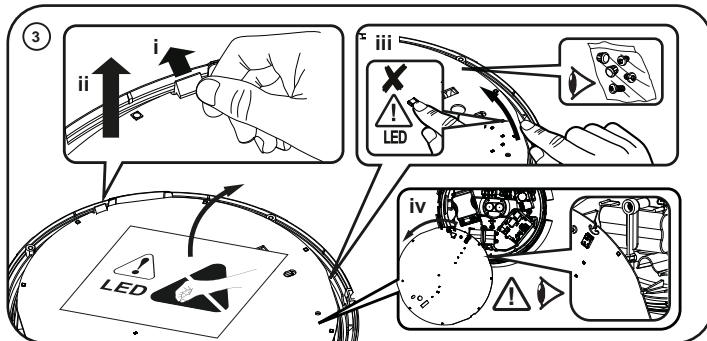

THORN

Katona RD SE Body LED

CE IP66 !LED IK10

[CZ] Montážní návod
 [DE] Montageanleitung
 [DK] Monteringsvejledning
 [EE] Paigaldusjuhend
 [FI] Asennusohje
 [FR] Notice de montage
 [HU] Szerelési útmutató
 [IT] Istruzioni di montaggio

[LT] Montavimo instrukcijos
 [LV] Instalācijas instrukcija
 [NO] Monteringsanvisning
 [PL] Instrukcja montażu
 [RU] Инструкция по монтажу
 [SE] Installationsanvisning
 [UK] Installation Instructions

7 E3 ?