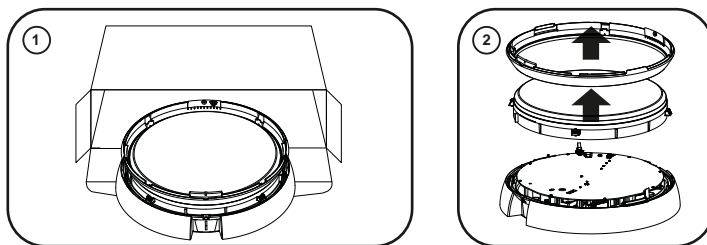

THORN

Katona RD SE Body LED

CE IP66 !LED IK10

[CZ] Montážní návod
[DE] Montageanleitung
[DK] Monteringsvejledning
[EE] Paigaldusjuhend
[FI] Asennusohje
[FR] Notice de montage
[HU] Szerelési útmutató
[IT] Istruzioni di montaggio

[LT] Montavimo instrukcijos
[LV] Instalācijas instrukcija
[NO] Monteringsanvisning
[PL] Instrukcja montażu
[RU] Инструкция по монтажу
[SE] Installationsanvisning
[UK] Installation Instructions