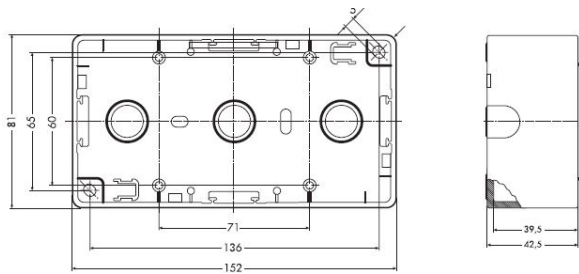

Dialog Aufputz-Gehäuse 2fach, reinweiß

PRODUKT DATENBLATT

Zusammenstellung	Aufputzgehäuse
Montagerichtung	horizontal und vertikal
Werkstoff	Kunststoff
Werkstoffgüte	Thermoplast
Halogenfrei	Ja
Oberfläche	unbehandelt
Ausführung der Oberfläche	glänzend
Farbe	weiß

Dialog Aufputz-Gehäuse 2fach, reinweiß

Aufputz-Gehäuse mit geschlossener Bodenplatte
für senkrechte und waagerechte Montage,
inklusive Abdeckschieber Artikel-Nr. 29.xx
und 1 Kabeleinführung Artikel-Nr. 26.xx,
2fach, Abmessung B 81 x L 152 x H 42 mm.
Nicht mit Kombi-Rahmen DIALOG exclusiv zu verwenden!