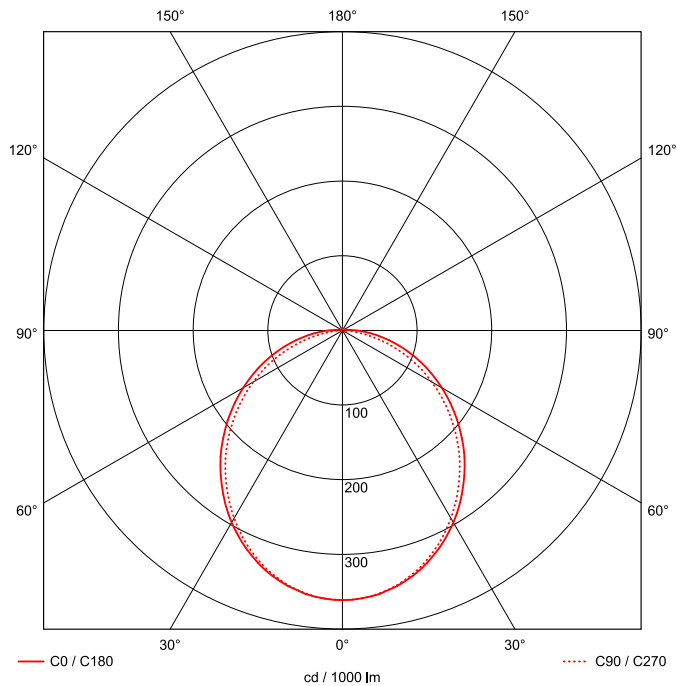

Artikel-Nr: 76031151

Anbauleuchten

Leuchte TROJA G2 1561mm PCO 1x38W 110° 4300lm

Vandalismus geschützte LED Leuchte mit MID-Power LEDs, LED Einheit in der Abdeckung integriert und per PEC System (PRACHT EASY CONNECT) schnell zu montieren. Konverter in Leuchte integriert. Flaches, stabiles Aluminiumgehäuse mit integriertem decken-/wandseitigem Kabelführungskanal, schlagfeste Abdeckung aus opalisiertem Polycarbonat, eingefasst in Aluminium-Rahmenprofil und Endkappen aus Aluminium-Druckguss, weiß, pulverbeschichtet, mit Innensechskant- oder Sicherheits-Verschlusschrauben, umlaufende Silikondichtung, geeignet für Decken- und waagerechte Wandmontage, Eckmontage mit Zubehör möglich. Ein-Mann-Montage mit variablen Befestigungsabständen durch PRACHT-KLAMMER-SYSTEM, die Befestigungsklammern sind nach der Montage der Abdeckung vor unbefugtem Zugriff geschützt. Achtung: PRACHT MANUFAKTUR! Sie benötigen eine andere Lichtfarbe, Gehäusefarbe oder Durchgangsverdrahtung? Besondere Herausforderungen? Kein Problem. Wir bieten individuelle Lösungen für Ihre Anforderungen.

EAN 4018098298816 Energie-Effizienz-Klasse

Statistische
Warennummer 94054099

A++

LEUCHTMITTEL

Leuchtentyp	LED
Anzahl Leuchtmittel/LED-Reihen	1
Farbtemperatur K	4.000
Farbwiedergabeindex	>80
Anzahl LED	240
Farbtoleranz (initial MacAdam)	3